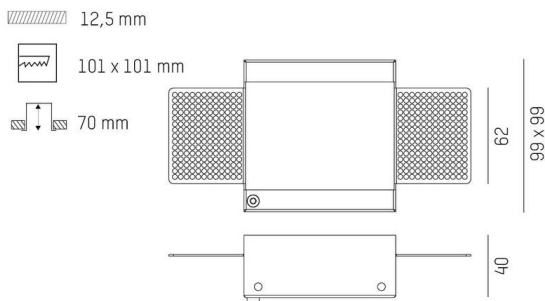

GRID

629-205

TECHNISCHE DETAILS

Dimmbarkeit	nicht dimmbar
Länge [mm]	99
Breite [mm]	99
Höhe [mm]	41
Deckenausschnitt [mm]	101x101
Deckenstärke [mm]	12,5
Einbautiefe [mm]	70
Schutzart	IP20
Material	Metall
Farbe Leuchte	weiß
RAL	9016
Nettogewicht [kg]	0,19
EAN-Nummer	9008905584206

Energie Label

SKIZZE

Die Werte sind Bemessungswerte. Leistung und Lichtstrom unterliegen initial einer Toleranz von +/- 10%.
 Toleranz der Farbtemperatur: +/- 150 K. Die Werte gelten, wenn nicht anders angegeben, für eine Umgebungstemperatur von 25°C.