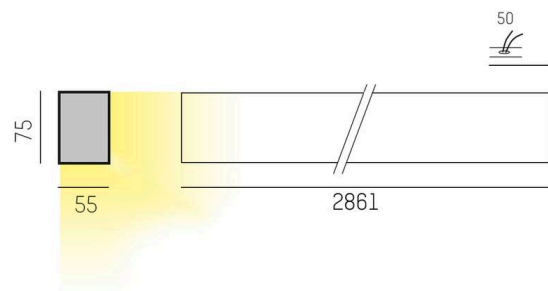

THE LINE

536-215198

THE LINE SD LUMINAIRE EN SAILLIE POUR PLAFOND ET MUR aluminium nature,diffuseur opale en PMMA avec driver, gradation: non dimmable, IP20

ILLUSTRATION

DONNÉES TECHNIQUES

Ampoule	LED
Puissance système [W]	85
Flux lumineux [lm]	9100
Température de couleur	3000K
CRI	>80
Cache (Diffuseur)	diffuseur opale en PMMA
Driver	avec driver
Gradation	non dimmable
Tension	220-240V 50/60Hz
Longueur [mm]	2861
Largeur [mm]	55
Hauteur [mm]	75
Type de protection	IP20
Classe de protection	classe de protection I
Valeur IK	IK02
Couleur du luminaire	aluminium nature
Durée de vie [h]	L80 B10 50 000
Poids net [kg]	7,20
EAN numéro	9008905595790

COURBE PHOTOMÉTRIQUE

Label énergie

Les valeurs indiquées sont des valeurs assignées. La puissance et le flux lumineux sous soumis à une tolérance d'environ 10 %. Tolérance de la température de couleur: +/- 150 K. Sauf indication contraire, les valeurs s'appliquent à une température ambiante de 25 °C.