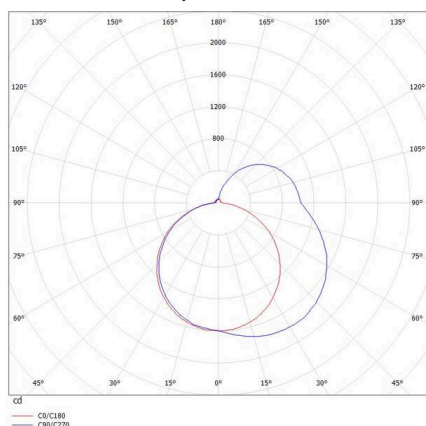

THE LINE

536-215198

THE LINE SD LUMINAIRE EN SAILLIE POUR PLAFOND ET MUR aluminium nature,diffuseur opale en PMMA avec driver, gradation: non dimmable, IP20

ILLUSTRATION

DONNÉES TECHNIQUES

Ampoule	LED
Puissance système [W]	85
Flux lumineux [lm]	9100
Température de couleur	3000K
CRI	>80
Cache (Diffuseur)	diffuseur opale en PMMA
Driver	avec driver
Gradation	non dimmable
Tension	220-240V 50/60Hz
Longueur [mm]	2861
Largeur [mm]	55
Hauteur [mm]	75
Type de protection	IP20
Classe de protection	classe de protection I
Valeur IK	IK02
Couleur du luminaire	aluminium nature
Durée de vie [h]	L80 B10 50 000
Poids net [kg]	7,20
EAN numéro	9008905595790

COURBE PHOTOMÉTRIQUE

Label énergie

Les valeurs indiquées sont des valeurs assignées. La puissance et le flux lumineux sous soumis à une tolérance d'environ 10 %. Tolérance de la température de couleur: +/- 150 K. Sauf indication contraire, les valeurs s'appliquent à une température ambiante de 25 °C.