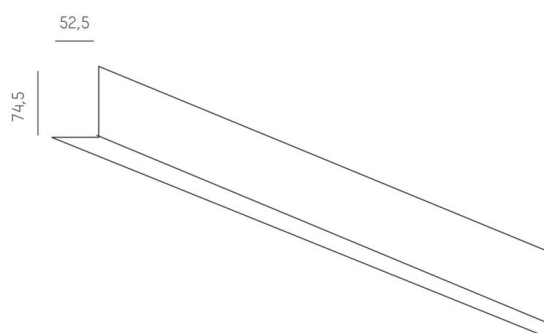

THE LINE

536-23010

ILLUSTRATION

DONNÉES TECHNIQUES

Largeur [mm]	52,5
Hauteur [mm]	74,5
Type de protection	IP20
Couleur verre/abat-jour	satiné
Poids net [kg]	0,41
EAN numéro	9008905594953

Label énergie

Les valeurs indiquées sont des valeurs assignées. La puissance et le flux lumineux sous soumis à une tolérance d'environ 10 %.
Tolérance de la température de couleur: +/- 150 K. Sauf indication contraire, les valeurs s'appliquent à une température ambiante de 25 °C.