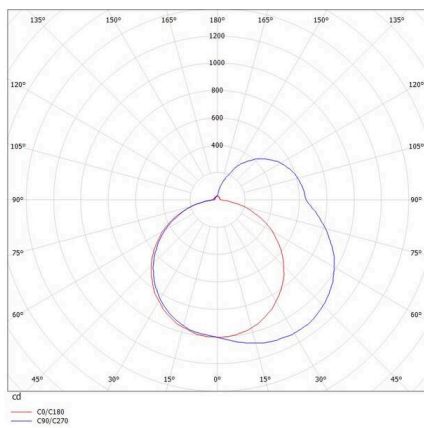

THE LINE

536-24214hddd

THE LINE LED LICHTEINSATZ LICHTEINSATZ weiß, mit Betriebsgerät, Dimmbarkeit: DALI, Durchgangsverdrahtung 5x1mm², IP20,

TECHNISCHE DETAILS

Leuchtmittel	LED
Systemleistung [W]	45
Lichtstrom [lm]	4800
Lichtfarbe	4000K
CRI	>80
Betriebsgerät	mit Betriebsgerät
Dimmbarkeit	DALI
Spannung	220-240V 50/60Hz
Durchgangsverdrahtung	5x1mm ²
Länge [mm]	1129
Breite [mm]	41,5
Höhe [mm]	52,5
Schutzart	IP20
Farbe Leuchte	weiß
Lebensdauer [h]	L80 B10 50 000
Energieeffizienzklasse	E
Nettogewicht [kg]	1,36
EAN-Nummer	9008905594922

LICHTVERTEILUNGSKURVE

Energie Label

Die Werte sind Bemessungswerte. Leistung und Lichtstrom unterliegen initial einer Toleranz von +/- 10%.
Toleranz der Farbtemperatur: +/- 150 K. Die Werte gelten, wenn nicht anders angegeben, für eine Umgebungstemperatur von 25°C.