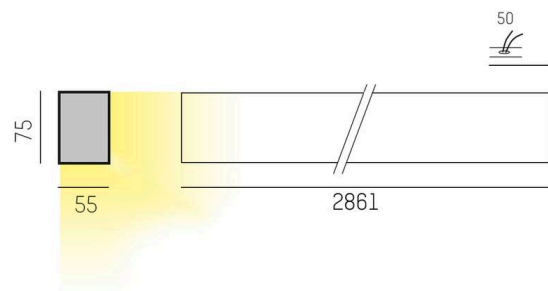

THE LINE

536-215148

THE LINE SD LUMINAIRE EN SAILLIE POUR PLAFOND ET MUR aluminium nature,diffuseur opale en PMMA avec driver, gradation: non dimmable, IP20

ILLUSTRATION

DONNÉES TECHNIQUES

Ampoule	LED
Puissance système [W]	85
Flux lumineux [lm]	9550
Température de couleur	4000K
CRI	>80
Cache (Diffuseur)	diffuseur opale en PMMA
Driver	avec driver
Gradation	non dimmable
Tension	220-240V 50/60Hz
Longueur [mm]	2861
Largeur [mm]	55
Hauteur [mm]	75
Type de protection	IP20
Classe de protection	classe de protection I
Valeur IK	IK02
Couleur du luminaire	aluminium nature
Durée de vie [h]	L80 B10 50 000
Poids net [kg]	7,20
EAN numéro	9008905595769

COURBE PHOTOMÉTRIQUE

Label énergie

Les valeurs indiquées sont des valeurs assignées. La puissance et le flux lumineux sous soumis à une tolérance d'environ 10 %. Tolérance de la température de couleur: +/- 150 K. Sauf indication contraire, les valeurs s'appliquent à une température ambiante de 25 °C.