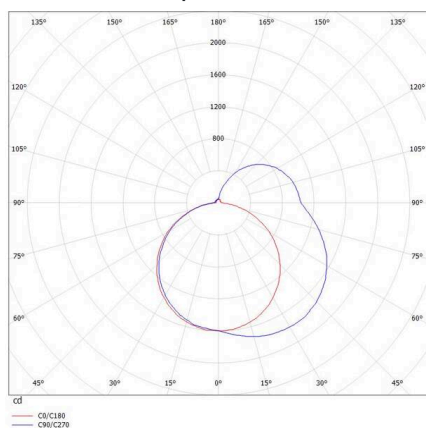

THE LINE

536-215148

THE LINE SD LUMINAIRE EN SAILLIE POUR PLAFOND ET MUR aluminium nature,diffuseur opale en PMMA avec driver, gradation: non dimmable, IP20

ILLUSTRATION

DONNÉES TECHNIQUES

Ampoule	LED
Puissance système [W]	85
Flux lumineux [lm]	9550
Température de couleur	4000K
CRI	>80
Cache (Diffuseur)	diffuseur opale en PMMA
Driver	avec driver
Gradation	non dimmable
Tension	220-240V 50/60Hz
Longueur [mm]	2861
Largeur [mm]	55
Hauteur [mm]	75
Type de protection	IP20
Classe de protection	classe de protection I
Valeur IK	IK02
Couleur du luminaire	aluminium nature
Durée de vie [h]	L80 B10 50 000
Poids net [kg]	7,20
EAN numéro	9008905595769

COURBE PHOTOMÉTRIQUE

Label énergie

Les valeurs indiquées sont des valeurs assignées. La puissance et le flux lumineux sous soumis à une tolérance d'environ 10 %. Tolérance de la température de couleur: +/- 150 K. Sauf indication contraire, les valeurs s'appliquent à une température ambiante de 25 °C.