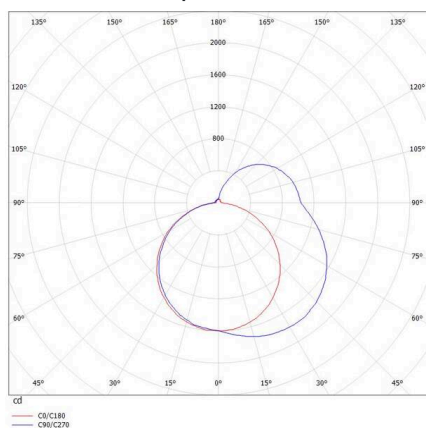

THE LINE

536-214198

THE LINE SD LUMINAIRE EN SAILLIE POUR PLAFOND ET MUR aluminium nature,diffuseur opale en PMMA avec driver, gradation: non dimmable, IP20

ILLUSTRATION

DONNÉES TECHNIQUES

Ampoule	LED
Puissance système [W]	68
Flux lumineux [lm]	7280
Température de couleur	3000K
CRI	>80
Cache (Diffuseur)	diffuseur opale en PMMA
Driver	avec driver
Gradation	non dimmable
Tension	220-240V 50/60Hz
Longueur [mm]	2293
Largeur [mm]	55
Hauteur [mm]	75
Type de protection	IP20
Classe de protection	classe de protection I
Valeur IK	IK02
Couleur du luminaire	aluminium nature
Durée de vie [h]	L80 B10 50 000
Poids net [kg]	5,80
EAN numéro	9008905595738

COURBE PHOTOMÉTRIQUE

Label énergie

Les valeurs indiquées sont des valeurs assignées. La puissance et le flux lumineux sous soumis à une tolérance d'environ 10 %. Tolérance de la température de couleur: +/- 150 K. Sauf indication contraire, les valeurs s'appliquent à une température ambiante de 25 °C.