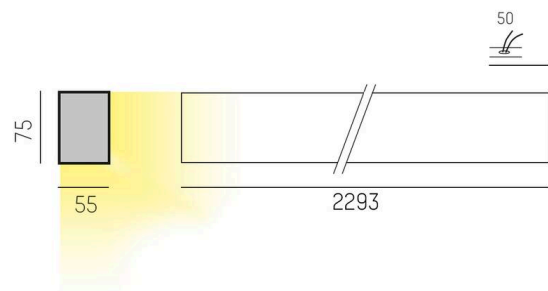

THE LINE

536-214198

THE LINE SD LUMINAIRE EN SAILLIE POUR PLAFOND ET MUR aluminium nature,diffuseur opale en PMMA avec driver, gradation: non dimmable, IP20

ILLUSTRATION

DONNÉES TECHNIQUES

Ampoule	LED
Puissance système [W]	68
Flux lumineux [lm]	7280
Température de couleur	3000K
CRI	>80
Cache (Diffuseur)	diffuseur opale en PMMA
Driver	avec driver
Gradation	non dimmable
Tension	220-240V 50/60Hz
Longueur [mm]	2293
Largeur [mm]	55
Hauteur [mm]	75
Type de protection	IP20
Classe de protection	classe de protection I
Valeur IK	IK02
Couleur du luminaire	aluminium nature
Durée de vie [h]	L80 B10 50 000
Poids net [kg]	5,80
EAN numéro	9008905595738

COURBE PHOTOMÉTRIQUE

Label énergie

Les valeurs indiquées sont des valeurs assignées. La puissance et le flux lumineux sous soumis à une tolérance d'environ 10 %. Tolérance de la température de couleur: +/- 150 K. Sauf indication contraire, les valeurs s'appliquent à une température ambiante de 25 °C.