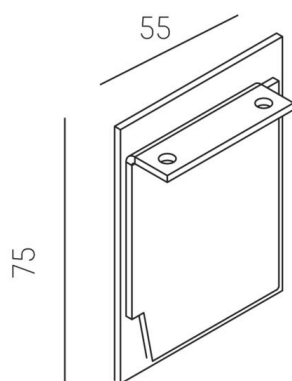

THE LINE

536-268

SKIZZE

TECHNISCHE DETAILS

Dimmbarkeit	nicht dimmbar
Länge [mm]	75
Breite [mm]	55
Schutzart	IP20
Farbe Leuchte RAL	grau 9006
Nettogewicht [kg]	0,25
EAN-Nummer	9008905594472

Energie Label

Die Werte sind Bemessungswerte. Leistung und Lichtstrom unterliegen initial einer Toleranz von +/- 10%.  
Toleranz der Farbtemperatur: +/- 150 K. Die Werte gelten, wenn nicht anders angegeben, für eine Umgebungstemperatur von 25°C.