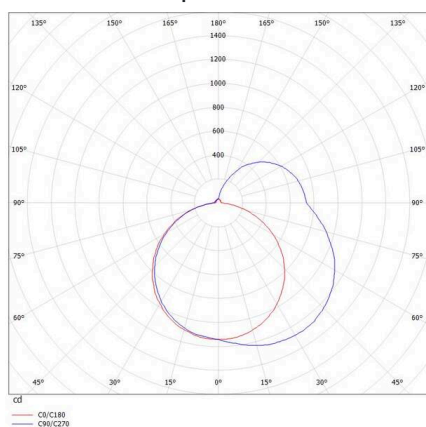

THE LINE

536-213198ddd

THE LINE SD LUMINAIRE EN SAILLIE POUR PLAFOND ET MUR aluminium nature,diffuseur opale en PMMA avec driver, gradation: DALI, IP20

ILLUSTRATION

DONNÉES TECHNIQUES

Ampoule	LED
Puissance système [W]	51
Flux lumineux [lm]	5460
Température de couleur	3000K
CRI	>80
Cache (Diffuseur)	diffuseur opale en PMMA
Driver	avec driver
Gradation	DALI
Tension	220-240V 50/60Hz
Longueur [mm]	1731
Largeur [mm]	55
Hauteur [mm]	75
Type de protection	IP20
Classe de protection	classe de protection I
Valeur IK	IK02
Couleur du luminaire	aluminium nature
Durée de vie [h]	L80 B10 50 000
Poids net [kg]	4,45
EAN numéro	9008905595479

COURBE PHOTOMÉTRIQUE

Label énergie

Les valeurs indiquées sont des valeurs assignées. La puissance et le flux lumineux sous soumis à une tolérance d'environ 10 %. Tolérance de la température de couleur: +/- 150 K. Sauf indication contraire, les valeurs s'appliquent à une température ambiante de 25 °C.