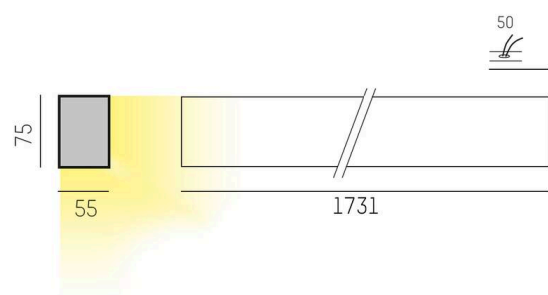

THE LINE

536-213198ddd

THE LINE SD LUMINAIRE EN SAILLIE POUR PLAFOND ET MUR aluminium nature,diffuseur opale en PMMA avec driver, gradation: DALI, IP20

ILLUSTRATION

DONNÉES TECHNIQUES

Ampoule	LED
Puissance système [W]	51
Flux lumineux [lm]	5460
Température de couleur	3000K
CRI	>80
Cache (Diffuseur)	diffuseur opale en PMMA
Driver	avec driver
Gradation	DALI
Tension	220-240V 50/60Hz
Longueur [mm]	1731
Largeur [mm]	55
Hauteur [mm]	75
Type de protection	IP20
Classe de protection	classe de protection I
Valeur IK	IK02
Couleur du luminaire	aluminium nature
Durée de vie [h]	L80 B10 50 000
Poids net [kg]	4,45
EAN numéro	9008905595479

COURBE PHOTOMÉTRIQUE

Label énergie

Les valeurs indiquées sont des valeurs assignées. La puissance et le flux lumineux sous soumis à une tolérance d'environ 10 %. Tolérance de la température de couleur: +/- 150 K. Sauf indication contraire, les valeurs s'appliquent à une température ambiante de 25 °C.