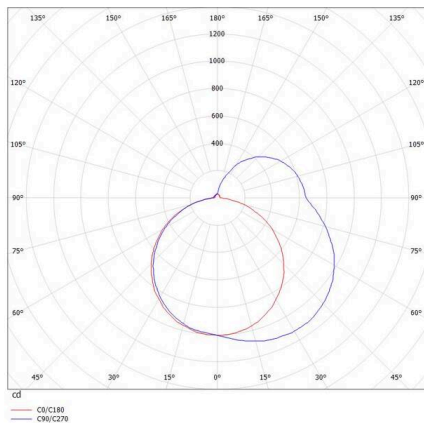

THE LINE

536-24214h

THE LINE LED LICHTEINSATZ LICHTEINSATZ weiß, mit Betriebsgerät, Dimmbarkeit: nicht dimmbar, Durchgangsverdrahtung 3x0,75mm², IP20,

TECHNISCHE DETAILS

Leuchtmittel	LED
Systemleistung [W]	45
Lichtstrom [lm]	4800
Lichtfarbe	4000K
CRI	>80
Betriebsgerät	mit Betriebsgerät
Dimmbarkeit	nicht dimmbar
Spannung	220-240V 50/60Hz
Durchgangsverdrahtung	3x0,75mm ²
Länge [mm]	1129
Breite [mm]	41,5
Höhe [mm]	52,5
Schutzart	IP20
Farbe Leuchte	weiß
Lebensdauer [h]	L80 B10 50 000
Energieeffizienzklasse	E
Nettogewicht [kg]	1,39
EAN-Nummer	9008905594908

LICHTVERTEILUNGSKURVE

Energie Label

Die Werte sind Bemessungswerte. Leistung und Lichtstrom unterliegen initial einer Toleranz von +/- 10%. Toleranz der Farbtemperatur: +/- 150 K. Die Werte gelten, wenn nicht anders angegeben, für eine Umgebungstemperatur von 25°C.