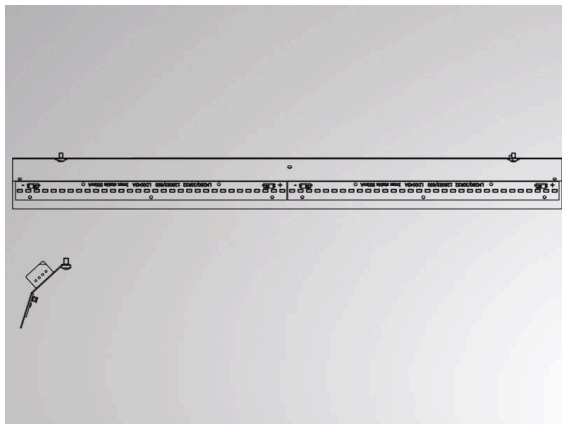

THE LINE

536-24214h

THE LINE LED LICHTEINSATZ LICHTEINSATZ weiß, mit Betriebsgerät, Dimmbarkeit: nicht dimmbar, Durchgangsverdrahtung 3x0,75mm², IP20,

TECHNISCHE DETAILS

Leuchtmittel	LED
Systemleistung [W]	45
Lichtstrom [lm]	4800
Lichtfarbe	4000K
CRI	>80
Betriebsgerät	mit Betriebsgerät
Dimmbarkeit	nicht dimmbar
Spannung	220-240V 50/60Hz
Durchgangsverdrahtung	3x0,75mm ²
Länge [mm]	1129
Breite [mm]	41,5
Höhe [mm]	52,5
Schutzart	IP20
Farbe Leuchte	weiß
Lebensdauer [h]	L80 B10 50 000
Energieeffizienzklasse	E
Nettogewicht [kg]	1,39
EAN-Nummer	9008905594908

LICHTVERTEILUNGSKURVE

Energie Label

Die Werte sind Bemessungswerte. Leistung und Lichtstrom unterliegen initial einer Toleranz von +/- 10%. Toleranz der Farbtemperatur: +/- 150 K. Die Werte gelten, wenn nicht anders angegeben, für eine Umgebungstemperatur von 25°C.