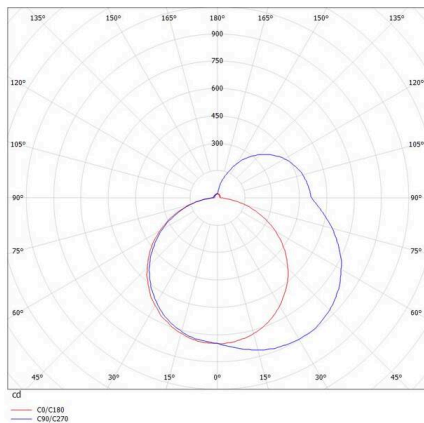

THE LINE

536-24214

THE LINE LED LICHTEINSATZ LICHTEINSATZ weiß, mit Betriebsgerät, Dimmbarkeit: nicht dimmbar, Durchgangsverdrahtung 3x0,75mm², IP20,

TECHNISCHE DETAILS

Leuchtmittel	LED
Systemleistung [W]	34
Lichtstrom [lm]	3820
Lichtfarbe	4000K
CRI	>80
Betriebsgerät	mit Betriebsgerät
Dimmbarkeit	nicht dimmbar
Spannung	220-240V 50/60Hz
Durchgangsverdrahtung	3x0,75mm ²
Länge [mm]	1129
Breite [mm]	41,5
Höhe [mm]	52,5
Schutzart	IP20
Farbe Leuchte	weiß
Lebensdauer [h]	L80 B10 50 000
Energieeffizienzklasse	E
Nettogewicht [kg]	1,39
EAN-Nummer	9008905594878

LICHTVERTEILUNGSKURVE

Energie Label

Die Werte sind Bemessungswerte. Leistung und Lichtstrom unterliegen initial einer Toleranz von +/- 10%. Toleranz der Farbtemperatur: +/- 150 K. Die Werte gelten, wenn nicht anders angegeben, für eine Umgebungstemperatur von 25°C.