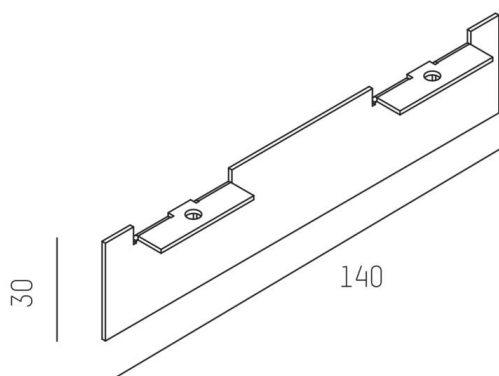

THE LINE

536-258

ILLUSTRATION

DONNÉES TECHNIQUES

Gradation	non dimmable
Type de protection	IP20
Couleur du luminaire	galvanisé
Poids net [kg]	0,04
EAN numéro	9008905594496

Label énergie

Les valeurs indiquées sont des valeurs assignées. La puissance et le flux lumineux sous soumis à une tolérance d'environ 10 %.
Tolérance de la température de couleur: +/- 150 K. Sauf indication contraire, les valeurs s'appliquent à une température ambiante de 25 °C.