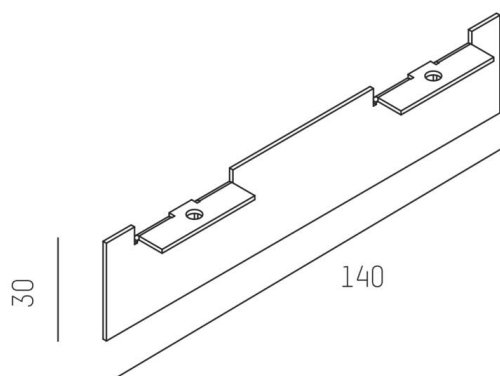

## THE LINE

536-258

## ILLUSTRATION

## DONNÉES TECHNIQUES

Gradation	non dimmable
Type de protection	IP20
Couleur du luminaire	galvanisé
Poids net [kg]	0,04
EAN numéro	9008905594496

Label énergie

Les valeurs indiquées sont des valeurs assignées. La puissance et le flux lumineux sous soumis à une tolérance d'environ 10 %.  
Tolérance de la température de couleur: +/- 150 K. Sauf indication contraire, les valeurs s'appliquent à une température ambiante de 25 °C.