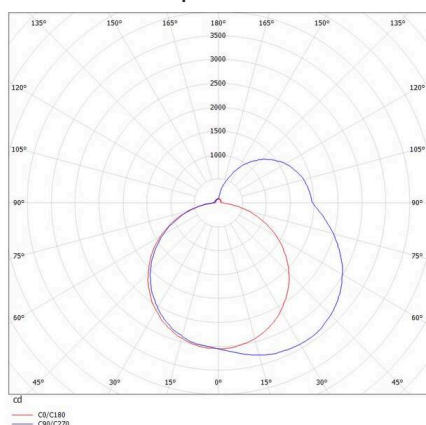

THE LINE

536-218198ddd

THE LINE SD LUMINAIRE EN SAILLIE POUR PLAFOND ET MUR aluminium nature,diffuseur opale en PMMA avec driver, gradation: DALI, IP20

ILLUSTRATION

DONNÉES TECHNIQUES

Ampoule	LED
Puissance système [W]	136
Flux lumineux [lm]	14560
Température de couleur	3000K
CRI	>80
Cache (Diffuseur)	diffuseur opale en PMMA
Driver	avec driver
Gradation	DALI
Tension	220-240V 50/60Hz
Longueur [mm]	4553
Largeur [mm]	55
Hauteur [mm]	75
Type de protection	IP20
Classe de protection	classe de protection I
Valeur IK	IK02
Couleur du luminaire	aluminium nature
Durée de vie [h]	L80 B10 50 000
Poids net [kg]	11,24
EAN numéro	9008905596148

COURBE PHOTOMÉTRIQUE

Label énergie

Les valeurs indiquées sont des valeurs assignées. La puissance et le flux lumineux sous soumis à une tolérance d'environ 10 %. Tolérance de la température de couleur: +/- 150 K. Sauf indication contraire, les valeurs s'appliquent à une température ambiante de 25 °C.