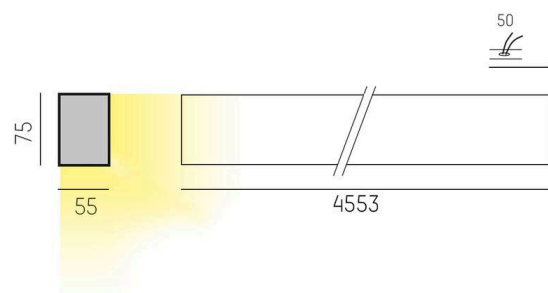

THE LINE

536-218198ddd

THE LINE SD LUMINAIRE EN SAILLIE POUR PLAFOND ET MUR aluminium nature,diffuseur opale en PMMA avec driver, gradation: DALI, IP20

ILLUSTRATION

DONNÉES TECHNIQUES

Ampoule	LED
Puissance système [W]	136
Flux lumineux [lm]	14560
Température de couleur	3000K
CRI	>80
Cache (Diffuseur)	diffuseur opale en PMMA
Driver	avec driver
Gradation	DALI
Tension	220-240V 50/60Hz
Longueur [mm]	4553
Largeur [mm]	55
Hauteur [mm]	75
Type de protection	IP20
Classe de protection	classe de protection I
Valeur IK	IK02
Couleur du luminaire	aluminium nature
Durée de vie [h]	L80 B10 50 000
Poids net [kg]	11,24
EAN numéro	9008905596148

COURBE PHOTOMÉTRIQUE

Label énergie

Les valeurs indiquées sont des valeurs assignées. La puissance et le flux lumineux sous soumis à une tolérance d'environ 10 %. Tolérance de la température de couleur: +/- 150 K. Sauf indication contraire, les valeurs s'appliquent à une température ambiante de 25 °C.