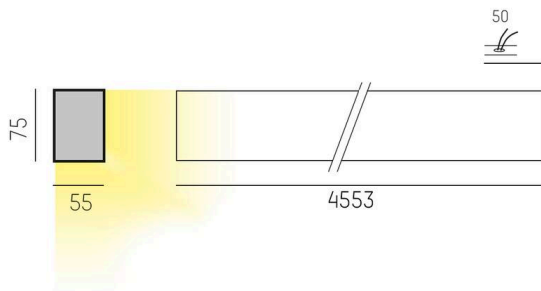

THE LINE

536-218198

THE LINE SD LUMINAIRE EN SAILLIE POUR PLAFOND ET MUR aluminium nature,diffuseur opale en PMMA avec driver, gradation: non dimmable, IP20

ILLUSTRATION

DONNÉES TECHNIQUES

Ampoule	LED
Puissance système [W]	136
Flux lumineux [lm]	14560
Température de couleur	3000K
CRI	>80
Cache (Diffuseur)	diffuseur opale en PMMA
Driver	avec driver
Gradation	non dimmable
Tension	220-240V 50/60Hz
Longueur [mm]	4553
Largeur [mm]	55
Hauteur [mm]	75
Type de protection	IP20
Classe de protection	classe de protection I
Valeur IK	IK02
Couleur du luminaire	aluminium nature
Durée de vie [h]	L80 B10 50 000
Poids net [kg]	11,32
EAN numéro	9008905596124

COURBE PHOTOMÉTRIQUE

Label énergie

Les valeurs indiquées sont des valeurs assignées. La puissance et le flux lumineux sous soumis à une tolérance d'environ 10 %. Tolérance de la température de couleur: +/- 150 K. Sauf indication contraire, les valeurs s'appliquent à une température ambiante de 25 °C.