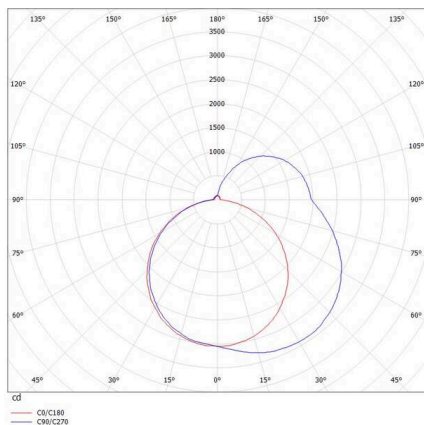

THE LINE

536-218198

THE LINE SD LUMINAIRE EN SAILLIE POUR PLAFOND ET MUR aluminium nature,diffuseur opale en PMMA avec driver, gradation: non dimmable, IP20

ILLUSTRATION

DONNÉES TECHNIQUES

Ampoule	LED
Puissance système [W]	136
Flux lumineux [lm]	14560
Température de couleur	3000K
CRI	>80
Cache (Diffuseur)	diffuseur opale en PMMA
Driver	avec driver
Gradation	non dimmable
Tension	220-240V 50/60Hz
Longueur [mm]	4553
Largeur [mm]	55
Hauteur [mm]	75
Type de protection	IP20
Classe de protection	classe de protection I
Valeur IK	IK02
Couleur du luminaire	aluminium nature
Durée de vie [h]	L80 B10 50 000
Poids net [kg]	11,32
EAN numéro	9008905596124

COURBE PHOTOMÉTRIQUE

Label énergie

Les valeurs indiquées sont des valeurs assignées. La puissance et le flux lumineux sous soumis à une tolérance d'environ 10 %. Tolérance de la température de couleur: +/- 150 K. Sauf indication contraire, les valeurs s'appliquent à une température ambiante de 25 °C.