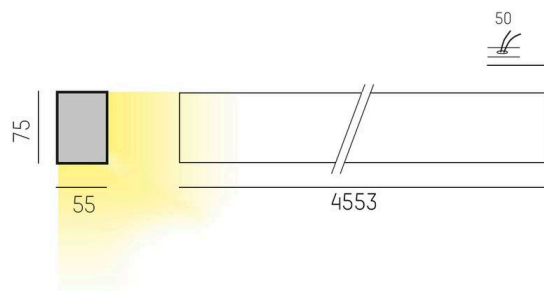

THE LINE

536-218148

THE LINE SD LUMINAIRE EN SAILLIE POUR PLAFOND ET MUR aluminium nature,diffuseur opale en PMMA avec driver, gradation: non dimmable, IP20

ILLUSTRATION

DONNÉES TECHNIQUES

Ampoule	LED
Puissance système [W]	136
Flux lumineux [lm]	15280
Température de couleur	4000K
CRI	>80
Cache (Diffuseur)	diffuseur opale en PMMA
Driver	avec driver
Gradation	non dimmable
Tension	220-240V 50/60Hz
Longueur [mm]	4553
Largeur [mm]	55
Hauteur [mm]	75
Type de protection	IP20
Classe de protection	classe de protection I
Valeur IK	IK02
Couleur du luminaire	aluminium nature
Durée de vie [h]	L80 B10 50 000
Poids net [kg]	11,32
EAN numéro	9008905596100

COURBE PHOTOMÉTRIQUE

Label énergie

Les valeurs indiquées sont des valeurs assignées. La puissance et le flux lumineux sous soumis à une tolérance d'environ 10 %. Tolérance de la température de couleur: +/- 150 K. Sauf indication contraire, les valeurs s'appliquent à une température ambiante de 25 °C.