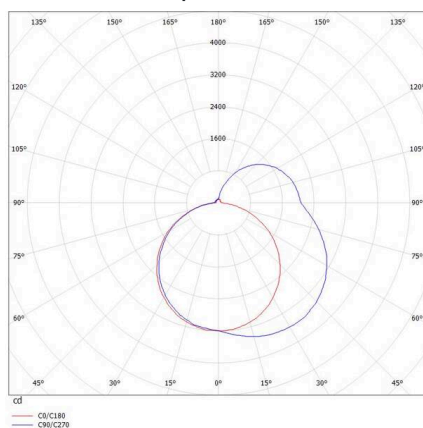

THE LINE

536-218148

THE LINE SD LUMINAIRE EN SAILLIE POUR PLAFOND ET MUR aluminium nature,diffuseur opale en PMMA avec driver, gradation: non dimmable, IP20

ILLUSTRATION

DONNÉES TECHNIQUES

Ampoule	LED
Puissance système [W]	136
Flux lumineux [lm]	15280
Température de couleur	4000K
CRI	>80
Cache (Diffuseur)	diffuseur opale en PMMA
Driver	avec driver
Gradation	non dimmable
Tension	220-240V 50/60Hz
Longueur [mm]	4553
Largeur [mm]	55
Hauteur [mm]	75
Type de protection	IP20
Classe de protection	classe de protection I
Valeur IK	IK02
Couleur du luminaire	aluminium nature
Durée de vie [h]	L80 B10 50 000
Poids net [kg]	11,32
EAN numéro	9008905596100

COURBE PHOTOMÉTRIQUE

Label énergie

Les valeurs indiquées sont des valeurs assignées. La puissance et le flux lumineux sous soumis à une tolérance d'environ 10 %. Tolérance de la température de couleur: +/- 150 K. Sauf indication contraire, les valeurs s'appliquent à une température ambiante de 25 °C.