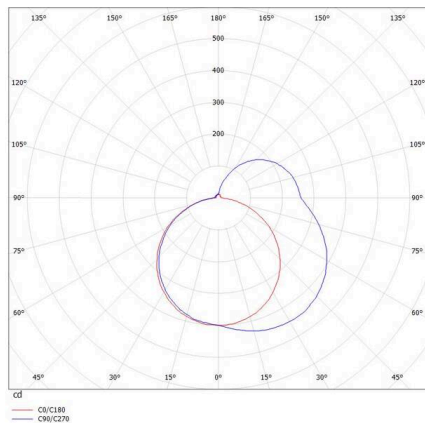

THE LINE

536-24114

THE LINE LED LICHTEINSATZ LICHTEINSATZ weiß, mit Betriebsgerät, Dimmbarkeit: nicht dimmbar, Durchgangsverdrahtung 3x0,75mm², IP20,

LICHTVERTEILUNGSKURVE

TECHNISCHE DETAILS

Leuchtmittel	LED
Systemleistung [W]	17
Lichtstrom [lm]	1910
Lichtfarbe	4000K
CRI	>80
Betriebsgerät	mit Betriebsgerät
Dimmbarkeit	nicht dimmbar
Spannung	220-240V 50/60Hz
Durchgangsverdrahtung	3x0,75mm ²
Länge [mm]	567
Breite [mm]	41,5
Höhe [mm]	52,5
Schutzart	IP20
Farbe Leuchte	weiß
Lebensdauer [h]	L80 B10 50 000
Energieeffizienzklasse	E
Nettogewicht [kg]	0,71
EAN-Nummer	9008905594991

Energie Label

Die Werte sind Bemessungswerte. Leistung und Lichtstrom unterliegen initial einer Toleranz von +/- 10%. Toleranz der Farbtemperatur: +/- 150 K. Die Werte gelten, wenn nicht anders angegeben, für eine Umgebungstemperatur von 25°C.