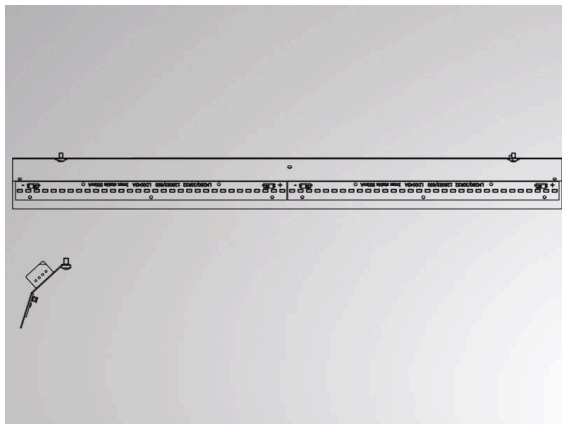

THE LINE

536-24114

THE LINE LED LICHTEINSATZ LICHTEINSATZ weiß, mit Betriebsgerät, Dimmbarkeit: nicht dimmbar, Durchgangsverdrahtung 3x0,75mm², IP20,

LICHTVERTEILUNGSKURVE

TECHNISCHE DETAILS

Leuchtmittel	LED
Systemleistung [W]	17
Lichtstrom [lm]	1910
Lichtfarbe	4000K
CRI	>80
Betriebsgerät	mit Betriebsgerät
Dimmbarkeit	nicht dimmbar
Spannung	220-240V 50/60Hz
Durchgangsverdrahtung	3x0,75mm ²
Länge [mm]	567
Breite [mm]	41,5
Höhe [mm]	52,5
Schutzart	IP20
Farbe Leuchte	weiß
Lebensdauer [h]	L80 B10 50 000
Energieeffizienzklasse	E
Nettogewicht [kg]	0,71
EAN-Nummer	9008905594991

Energie Label

Die Werte sind Bemessungswerte. Leistung und Lichtstrom unterliegen initial einer Toleranz von +/- 10%. Toleranz der Farbtemperatur: +/- 150 K. Die Werte gelten, wenn nicht anders angegeben, für eine Umgebungstemperatur von 25°C.