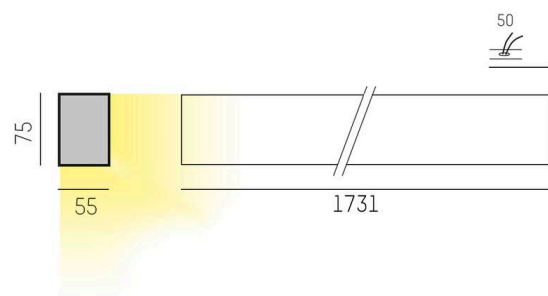

THE LINE

536-213148ddd

THE LINE SD LUMINAIRE EN SAILLIE POUR PLAFOND ET MUR aluminium nature,diffuseur opale en PMMA avec driver, gradation: DALI, IP20

ILLUSTRATION

DONNÉES TECHNIQUES

Ampoule	LED
Puissance système [W]	51
Flux lumineux [lm]	5730
Température de couleur	4000K
CRI	>80
Cache (Diffuseur)	diffuseur opale en PMMA avec driver
Driver	DALI
Gradation	220-240V 50/60Hz
Tension	
Longueur [mm]	1731
Largeur [mm]	55
Hauteur [mm]	75
Type de protection	IP20
Classe de protection	classe de protection I
Valeur IK	IK02
Couleur du luminaire	aluminium nature
Durée de vie [h]	L80 B10 50 000
Poids net [kg]	4,45
EAN numéro	9008905595448

COURBE PHOTOMÉTRIQUE

Label énergie

Les valeurs indiquées sont des valeurs assignées. La puissance et le flux lumineux sous soumis à une tolérance d'environ 10 %. Tolérance de la température de couleur: +/- 150 K. Sauf indication contraire, les valeurs s'appliquent à une température ambiante de 25 °C.