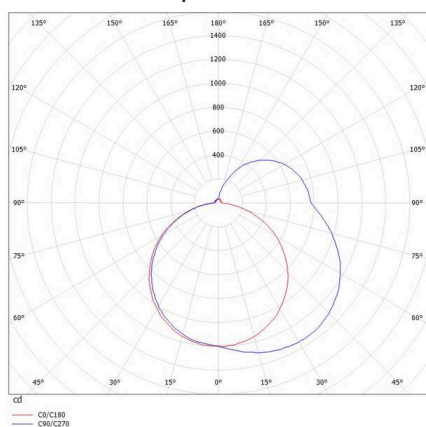

THE LINE

536-213148ddd

THE LINE SD LUMINAIRE EN SAILLIE POUR PLAFOND ET MUR aluminium nature,diffuseur opale en PMMA avec driver, gradation: DALI, IP20

ILLUSTRATION

DONNÉES TECHNIQUES

Ampoule	LED
Puissance système [W]	51
Flux lumineux [lm]	5730
Température de couleur	4000K
CRI	>80
Cache (Diffuseur)	diffuseur opale en PMMA avec driver
Driver	DALI
Gradation	220-240V 50/60Hz
Tension	
Longueur [mm]	1731
Largeur [mm]	55
Hauteur [mm]	75
Type de protection	IP20
Classe de protection	classe de protection I
Valeur IK	IK02
Couleur du luminaire	aluminium nature
Durée de vie [h]	L80 B10 50 000
Poids net [kg]	4,45
EAN numéro	9008905595448

COURBE PHOTOMÉTRIQUE

Label énergie

Les valeurs indiquées sont des valeurs assignées. La puissance et le flux lumineux sous soumis à une tolérance d'environ 10 %. Tolérance de la température de couleur: +/- 150 K. Sauf indication contraire, les valeurs s'appliquent à une température ambiante de 25 °C.