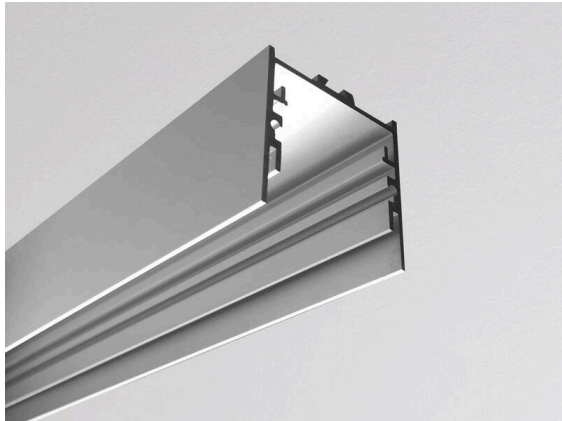

RIDE

577-41008

RIDE PROFIL SD AUFBAUPROFIL aus stranggepresstem Aluminiumprofil, aluminium eloxiert, IP20,

SKIZZE

TECHNISCHE DETAILS

| | |
|-------------|------|
| Länge [mm] | 4500 |
| Breite [mm] | 35 |
| Höhe [mm] | 35 |
| Schutzart | IP20 |

| | |
|---------------|----------------------------------|
| Material | stranggepresstem Aluminiumprofil |
| Farbe Leuchte | aluminium eloxiert |

| | |
|-------------------|---------------|
| Nettogewicht [kg] | 2,71 |
| EAN-Nummer | 9008905533723 |