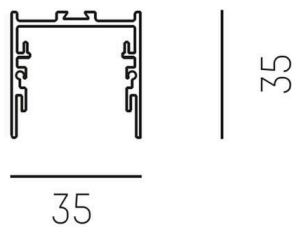

RIDE

577-41008

RIDE PROFIL SD AUFBAUPROFIL aus stranggepresstem Aluminiumprofil, aluminium eloxiert, IP20,

SKIZZE

TECHNISCHE DETAILS

| | |
|-------------|------|
| Länge [mm] | 4500 |
| Breite [mm] | 35 |
| Höhe [mm] | 35 |
| Schutzart | IP20 |

| | |
|---------------|----------------------------------|
| Material | stranggepresstem Aluminiumprofil |
| Farbe Leuchte | aluminium eloxiert |

| | |
|-------------------|---------------|
| Nettogewicht [kg] | 2,71 |
| EAN-Nummer | 9008905533723 |