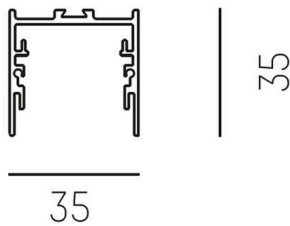

RIDE

577-41006

RIDE PROFIL SD AUFBAUPROFIL aus stranggepresstem Aluminiumprofil, schwarz, ähnlich RAL 9005, IP20,

SKIZZE

TECHNISCHE DETAILS

Länge [mm]	4500
Breite [mm]	35
Höhe [mm]	35
Schutzart	IP20

Material	stranggepresstem Aluminiumprofil
Farbe Leuchte	schwarz
RAL	9005

Nettogewicht [kg]	2,71
EAN-Nummer	9008905533716

Energie Label

Die Werte sind Bemessungswerte. Leistung und Lichtstrom unterliegen initial einer Toleranz von +/- 10%.  
Toleranz der Farbtemperatur: +/- 150 K. Die Werte gelten, wenn nicht anders angegeben, für eine Umgebungstemperatur von 25°C.