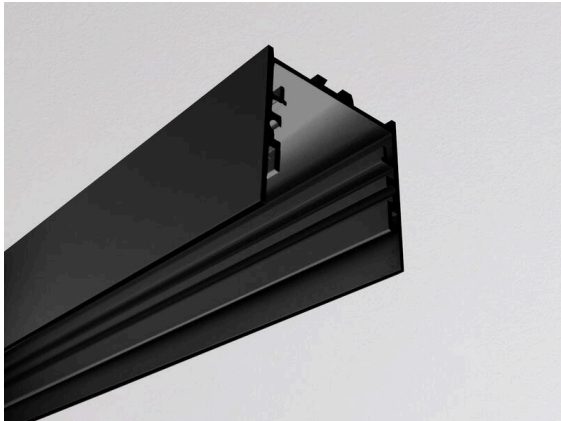

RIDE

577-41006

RIDE PROFIL SD AUFBAUPROFIL aus stranggepresstem Aluminiumprofil, schwarz, ähnlich RAL 9005, IP20,

SKIZZE

TECHNISCHE DETAILS

Länge [mm]	4500
Breite [mm]	35
Höhe [mm]	35
Schutzart	IP20

Material	stranggepresstem Aluminiumprofil
Farbe Leuchte	schwarz
RAL	9005

Nettogewicht [kg]	2,71
EAN-Nummer	9008905533716

Energie Label

Die Werte sind Bemessungswerte. Leistung und Lichtstrom unterliegen initial einer Toleranz von +/- 10%.  
Toleranz der Farbtemperatur: +/- 150 K. Die Werte gelten, wenn nicht anders angegeben, für eine Umgebungstemperatur von 25°C.