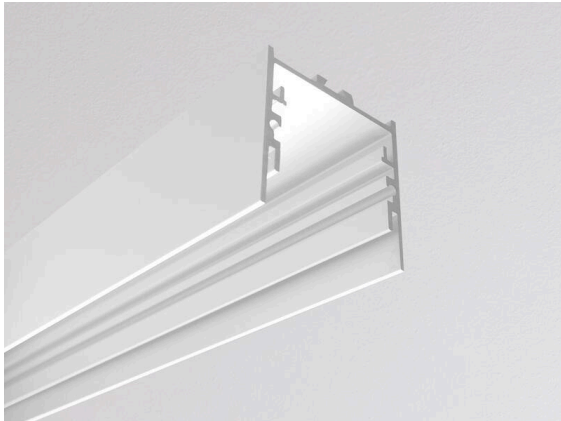

RIDE

577-41005

RIDE PROFIL SD AUFBAUPROFIL aus stranggepresstem Aluminiumprofil, weiß, ähnlich RAL 9016, IP20,

SKIZZE

TECHNISCHE DETAILS

Länge [mm]	4500
Breite [mm]	35
Höhe [mm]	35
Schutzart	IP20

Material	stranggepresstem Aluminiumprofil
Farbe Leuchte	weiß
RAL	9016

Nettogewicht [kg]	2,71
EAN-Nummer	9008905533709

Energie Label

Die Werte sind Bemessungswerte. Leistung und Lichtstrom unterliegen initial einer Toleranz von +/- 10%.  
Toleranz der Farbtemperatur: +/- 150 K. Die Werte gelten, wenn nicht anders angegeben, für eine Umgebungstemperatur von 25°C.