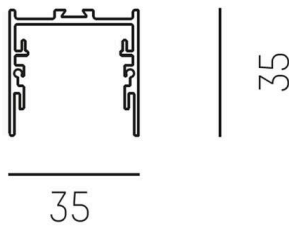

RIDE

577-41005

RIDE PROFIL SD AUFBAUPROFIL aus stranggepresstem Aluminiumprofil, weiß, ähnlich RAL 9016, IP20,

SKIZZE

TECHNISCHE DETAILS

Länge [mm]	4500
Breite [mm]	35
Höhe [mm]	35
Schutzart	IP20

Material	stranggepresstem Aluminiumprofil
Farbe Leuchte	weiß
RAL	9016

Nettogewicht [kg]	2,71
EAN-Nummer	9008905533709

Energie Label

Die Werte sind Bemessungswerte. Leistung und Lichtstrom unterliegen initial einer Toleranz von +/- 10%.  
Toleranz der Farbtemperatur: +/- 150 K. Die Werte gelten, wenn nicht anders angegeben, für eine Umgebungstemperatur von 25°C.