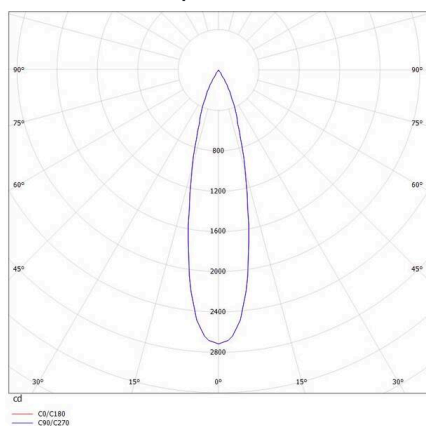

VALO

720-00441014366b

VALO SYSTEM SINGLE SPOT SPOT SUR MESURE noir, RAL 9005, réflecteur haute efficacité, métallisé sous vide, en plastique angle de rayonnement 24°, émission direct, rotatif sur 355°, pivotant sur 35°, avec driver, max. 350mA, gradation: Smart bluetooth, adaptateur/patère blanc, IP20

ILLUSTRATION

DONNÉES TECHNIQUES

Ampoule	LED
Puissance système [W]	7
Flux lumineux [lm]	660
Courant secondaire [mA]	350
Température de couleur	2700K
CRI	PREMIUM >90
Cache (Diffuseur)	réflecteur métallisé sous vide en plastique avec driver
Driver	Smart Bluetooth
Gradation	direct
Emission de lumière	24°
Angle de rayonnement	48 VDC
Tension	
Longueur [mm]	170
Largeur [mm]	150
Hauteur [mm]	37
Diamètre [mm]	28
Type de protection	IP20
Classe de protection	classe de protection II
Valeur IK	IK04
Couleur du luminaire	noir
RAL	9005
Couleur adaptateur/patère	blanc
Durée de vie [h]	L80 B10 50 000
Classe d'efficacité énergétique	D
Poids net [kg]	0,56
EAN numéro	9010506239393

COURBE PHOTOMÉTRIQUE

Label énergie

Les valeurs indiquées sont des valeurs assignées. La puissance et le flux lumineux sous soumis à une tolérance d'environ 10 %. Tolérance de la température de couleur: +/- 150 K. Sauf indication contraire, les valeurs s'appliquent à une température ambiante de 25 °C.