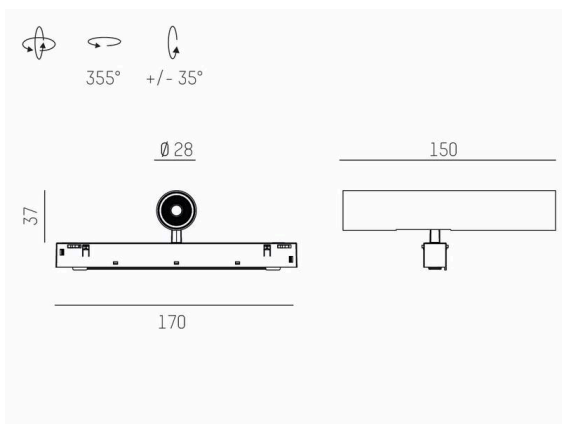

VALO

720-00441014366b

VALO SYSTEM SINGLE SPOT SYSTEMSTRAHLER schwarz, ähnlich RAL 9005, hocheffizienter, vakuumbedampfter Reflektor aus Kunststoff Ausstrahlwinkel 24°, Lichtaustritt direkt, drehbar 355°, schwenkbar 35°, mit Betriebsgerät, max. 350mA, Dimmbarkeit: Smart bluetooth, Adapter/Baldachin weiß, IP20,

SKIZZE

TECHNISCHE DETAILS

Leuchtmittel	LED
Systemleistung [W]	7
Lichtstrom [lm]	660
Strom sekundärseitig [mA]	350
Lichtfarbe	2700K
CRI	PREMIUM>90
Optik	vakuumbedampfter Reflektor aus Kunststoff
Betriebsgerät	mit Betriebsgerät
Dimmbarkeit	Smart bluetooth
Lichtaustritt	direkt
Ausstrahlwinkel	24°
Spannung	48 VDC
Länge [mm]	170
Breite [mm]	150
Höhe [mm]	37
Durchmesser [mm]	28
Schutzart	IP20
Schutzklasse	Schutzklasse II
Stoßfestigkeit	IK04
Farbe Leuchte	schwarz
RAL	9005
Farbe Adapter/Baldachin	weiß
Lebensdauer [h]	L80 B10 50 000
Energieeffizienzklasse	D
Nettogewicht [kg]	0,56
EAN-Nummer	9010506239393

LICHTVERTEILUNGSKURVE

Energie Label

Die Werte sind Bemessungswerte. Leistung und Lichtstrom unterliegen initial einer Toleranz von +/- 10%. Toleranz der Farbtemperatur: +/- 150 K. Die Werte gelten, wenn nicht anders angegeben, für eine Umgebungstemperatur von 25°C.