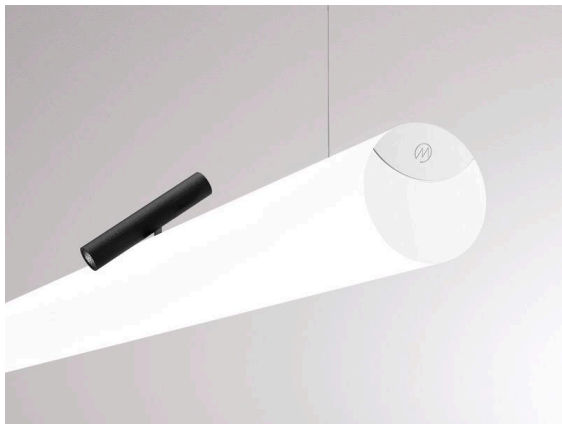

VALO

720-00441014366b

VALO SYSTEM SINGLE SPOT SYSTEMSTRAHLER schwarz, ähnlich RAL 9005, hocheffizienter, vakuumbedampfter Reflektor aus Kunststoff Ausstrahlwinkel 24°, Lichtaustritt direkt, drehbar 355°, schwenkbar 35°, mit Betriebsgerät, max. 350mA, Dimmbarkeit: Smart bluetooth, Adapter/Baldachin weiß, IP20,

SKIZZE

TECHNISCHE DETAILS

Leuchtmittel	LED
Systemleistung [W]	7
Lichtstrom [lm]	660
Strom sekundärseitig [mA]	350
Lichtfarbe	2700K
CRI	PREMIUM>90
Optik	vakuumbedampfter Reflektor aus Kunststoff
Betriebsgerät	mit Betriebsgerät
Dimmbarkeit	Smart bluetooth
Lichtaustritt	direkt
Ausstrahlwinkel	24°
Spannung	48 VDC
Länge [mm]	170
Breite [mm]	150
Höhe [mm]	37
Durchmesser [mm]	28
Schutzart	IP20
Schutzklasse	Schutzklasse II
Stoßfestigkeit	IK04
Farbe Leuchte	schwarz
RAL	9005
Farbe Adapter/Baldachin	weiß
Lebensdauer [h]	L80 B10 50 000
Energieeffizienzklasse	D
Nettogewicht [kg]	0,56
EAN-Nummer	9010506239393