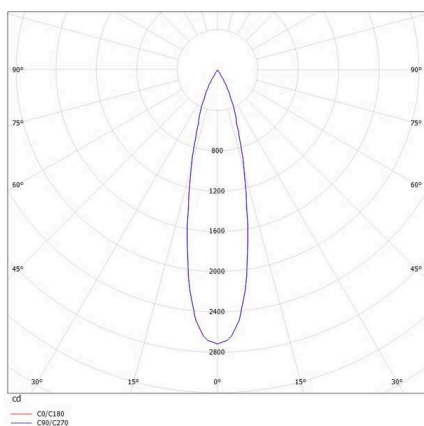

VALO

720-00441014366b

VALO SYSTEM SINGLE SPOT SYSTEMSTRAHLER schwarz, ähnlich RAL 9005, hocheffizienter, vakuumbedampfter Reflektor aus Kunststoff Ausstrahlwinkel 24°, Lichtaustritt direkt, drehbar 355°, schwenkbar 35°, mit Betriebsgerät, max. 350mA, Dimmbarkeit: Smart bluetooth, Adapter/Baldachin weiß, IP20,

SKIZZE

TECHNISCHE DETAILS

Leuchtmittel	LED
Systemleistung [W]	7
Lichtstrom [lm]	660
Strom sekundärseitig [mA]	350
Lichtfarbe	2700K
CRI	PREMIUM>90
Optik	vakuumbedampfter Reflektor aus Kunststoff
Betriebsgerät	mit Betriebsgerät
Dimmbarkeit	Smart bluetooth
Lichtaustritt	direkt
Ausstrahlwinkel	24°
Spannung	48 VDC
Länge [mm]	170
Breite [mm]	150
Höhe [mm]	37
Durchmesser [mm]	28
Schutzart	IP20
Schutzklasse	Schutzklasse II
Stoßfestigkeit	IK04
Farbe Leuchte	schwarz
RAL	9005
Farbe Adapter/Baldachin	weiß
Lebensdauer [h]	L80 B10 50 000
Energieeffizienzklasse	D
Nettogewicht [kg]	0,56
EAN-Nummer	9010506239393

LICHTVERTEILUNGSKURVE

Energie Label

Die Werte sind Bemessungswerte. Leistung und Lichtstrom unterliegen initial einer Toleranz von +/- 10%. Toleranz der Farbtemperatur: +/- 150 K. Die Werte gelten, wenn nicht anders angegeben, für eine Umgebungstemperatur von 25°C.