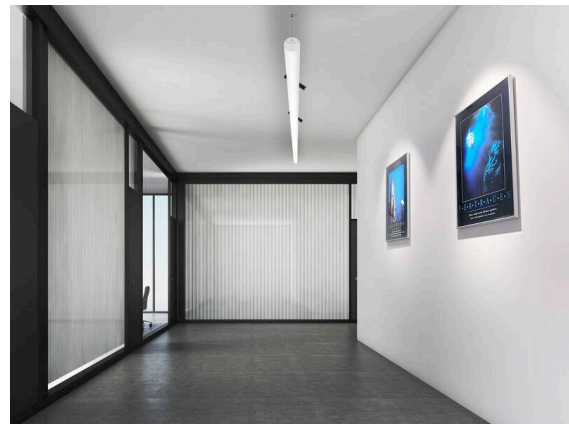

VALO

720-00441014366b

VALO SYSTEM SINGLE SPOT SYSTEMSTRAHLER schwarz, ähnlich RAL 9005, hocheffizienter, vakuumbedampfter Reflektor aus Kunststoff Ausstrahlwinkel 24°, Lichtaustritt direkt, drehbar 355°, schwenkbar 35°, mit Betriebsgerät, max. 350mA, Dimmbarkeit: Smart bluetooth, Adapter/Baldachin weiß, IP20,

SKIZZE

TECHNISCHE DETAILS

Leuchtmittel	LED
Systemleistung [W]	7
Lichtstrom [lm]	660
Strom sekundärseitig [mA]	350
Lichtfarbe	2700K
CRI	PREMIUM>90
Optik	vakuumbedampfter Reflektor aus Kunststoff
Betriebsgerät	mit Betriebsgerät
Dimmbarkeit	Smart bluetooth
Lichtaustritt	direkt
Ausstrahlwinkel	24°
Spannung	48 VDC
Länge [mm]	170
Breite [mm]	150
Höhe [mm]	37
Durchmesser [mm]	28
Schutzart	IP20
Schutzklasse	Schutzklasse II
Stoßfestigkeit	IK04
Farbe Leuchte	schwarz
RAL	9005
Farbe Adapter/Baldachin	weiß
Lebensdauer [h]	L80 B10 50 000
Energieeffizienzklasse	D
Nettogewicht [kg]	0,56
EAN-Nummer	9010506239393