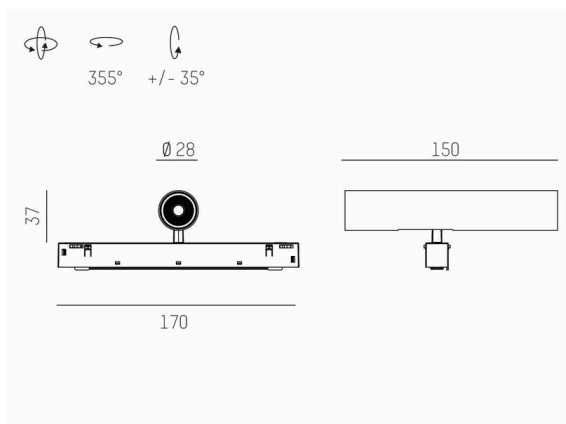

VALO

720-00441014366b

VALO SYSTEM SINGLE SPOT SYSTEMSTRAHLER schwarz, ähnlich RAL 9005, hocheffizienter, vakuumbedampfter Reflektor aus Kunststoff Ausstrahlwinkel 24°, Lichtaustritt direkt, drehbar 355°, schwenkbar 35°, mit Betriebsgerät, max. 350mA, Dimmbarkeit: Smart bluetooth, Adapter/Baldachin weiß, IP20,

SKIZZE

TECHNISCHE DETAILS

Leuchtmittel	LED
Systemleistung [W]	7
Lichtstrom [lm]	660
Strom sekundärseitig [mA]	350
Lichtfarbe	2700K
CRI	PREMIUM>90
Optik	vakuumbedampfter Reflektor aus Kunststoff
Betriebsgerät	mit Betriebsgerät
Dimmbarkeit	Smart Bluetooth
Lichtaustritt	direkt
Ausstrahlwinkel	24°
Spannung	48 VDC
Länge [mm]	170
Breite [mm]	150
Höhe [mm]	37
Durchmesser [mm]	28
Schutzart	IP20
Schutzklasse	Schutzklasse II
Stoßfestigkeit	IK04
Farbe Leuchte	schwarz
RAL	9005
Farbe Adapter/Baldachin	weiß
Lebensdauer [h]	L80 B10 50 000
Energieeffizienzklasse	D
Nettogewicht [kg]	0,56
EAN-Nummer	9010506239393

LICHTVERTEILUNGSKURVE

Energie Label

Die Werte sind Bemessungswerte. Leistung und Lichtstrom unterliegen initial einer Toleranz von +/- 10%. Toleranz der Farbtemperatur: +/- 150 K. Die Werte gelten, wenn nicht anders angegeben, für eine Umgebungstemperatur von 25°C.