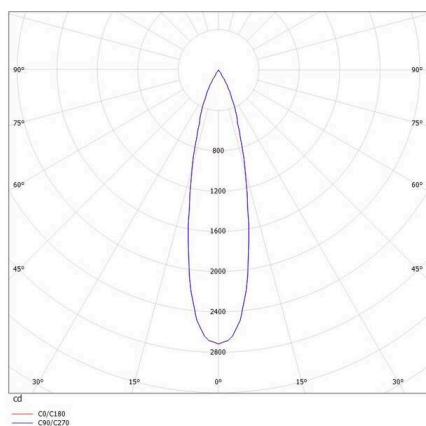

VALO

720-00441014366b

VALO SYSTEM SINGLE SPOT SYSTEMSTRAHLER schwarz, ähnlich RAL 9005, hocheffizienter, vakuumbedampfter Reflektor aus Kunststoff Ausstrahlwinkel 24°, Lichtaustritt direkt, drehbar 355°, schwenkbar 35°, mit Betriebsgerät, max. 350mA, Dimmbarkeit: Smart bluetooth, Adapter/Baldachin weiß, IP20,

SKIZZE

TECHNISCHE DETAILS

Leuchtmittel	LED
Systemleistung [W]	7
Lichtstrom [lm]	660
Strom sekundärseitig [mA]	350
Lichtfarbe	2700K
CRI	PREMIUM>90
Optik	vakuumbedampfter Reflektor aus Kunststoff
Betriebsgerät	mit Betriebsgerät
Dimmbarkeit	Smart Bluetooth
Lichtaustritt	direkt
Ausstrahlwinkel	24°
Spannung	48 VDC
Länge [mm]	170
Breite [mm]	150
Höhe [mm]	37
Durchmesser [mm]	28
Schutzart	IP20
Schutzklasse	Schutzklasse II
Stoßfestigkeit	IK04
Farbe Leuchte	schwarz
RAL	9005
Farbe Adapter/Baldachin	weiß
Lebensdauer [h]	L80 B10 50 000
Energieeffizienzklasse	D
Nettogewicht [kg]	0,56
EAN-Nummer	9010506239393

LICHTVERTEILUNGSKURVE

Energie Label

Die Werte sind Bemessungswerte. Leistung und Lichtstrom unterliegen initial einer Toleranz von +/- 10%. Toleranz der Farbtemperatur: +/- 150 K. Die Werte gelten, wenn nicht anders angegeben, für eine Umgebungstemperatur von 25°C.