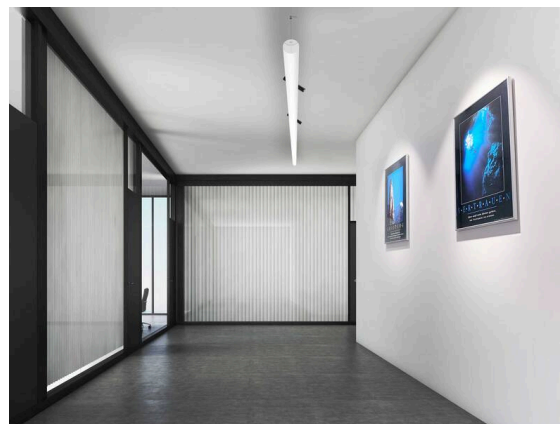

VALO

720-00441014366b

VALO SYSTEM SINGLE SPOT SYSTEMSTRAHLER schwarz, ähnlich RAL 9005, hocheffizienter, vakuumbedampfter Reflektor aus Kunststoff Ausstrahlwinkel 24°, Lichtaustritt direkt, drehbar 355°, schwenkbar 35°, mit Betriebsgerät, max. 350mA, Dimmbarkeit: Smart bluetooth, Adapter/Baldachin weiß, IP20,

SKIZZE

TECHNISCHE DETAILS

Leuchtmittel	LED
Systemleistung [W]	7
Lichtstrom [lm]	660
Strom sekundärseitig [mA]	350
Lichtfarbe	2700K
CRI	PREMIUM>90
Optik	vakuumbedampfter Reflektor aus Kunststoff
Betriebsgerät	mit Betriebsgerät
Dimmbarkeit	Smart Bluetooth
Lichtaustritt	direkt
Ausstrahlwinkel	24°
Spannung	48 VDC
Länge [mm]	170
Breite [mm]	150
Höhe [mm]	37
Durchmesser [mm]	28
Schutzart	IP20
Schutzklasse	Schutzklasse II
Stoßfestigkeit	IK04
Farbe Leuchte	schwarz
RAL	9005
Farbe Adapter/Baldachin	weiß
Lebensdauer [h]	L80 B10 50 000
Energieeffizienzklasse	D
Nettogewicht [kg]	0,56
EAN-Nummer	9010506239393