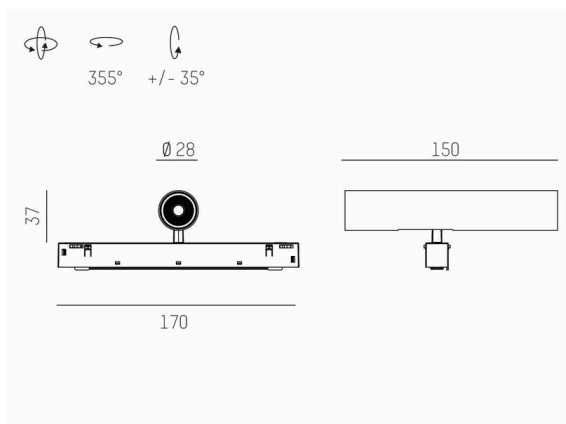

VALO

720-00441014366b

VALO SYSTEM SINGLE SPOT SYSTEMSTRAHLER schwarz, ähnlich RAL 9005, hocheffizienter, vakuumbedampfter Reflektor aus Kunststoff Ausstrahlwinkel 24°, Lichtaustritt direkt, drehbar 355°, schwenkbar 35°, mit Betriebsgerät, max. 350mA, Dimmbarkeit: Smart bluetooth, Adapter/Baldachin weiß, IP20,

SKIZZE

TECHNISCHE DETAILS

Leuchtmittel	LED
Systemleistung [W]	7
Lichtstrom [lm]	660
Strom sekundärseitig [mA]	350
Lichtfarbe	2700K
CRI	PREMIUM>90
Optik	vakuumbedampfter Reflektor aus Kunststoff
Betriebsgerät	mit Betriebsgerät
Dimmbarkeit	Smart bluetooth
Lichtaustritt	direkt
Ausstrahlwinkel	24°
Spannung	48 VDC
Länge [mm]	170
Breite [mm]	150
Höhe [mm]	37
Durchmesser [mm]	28
Schutzart	IP20
Schutzklasse	Schutzklasse II
Stoßfestigkeit	IK04
Farbe Leuchte	schwarz
RAL	9005
Farbe Adapter/Baldachin	weiß
Lebensdauer [h]	L80 B10 50 000
Energieeffizienzklasse	D
Nettogewicht [kg]	0,56
EAN-Nummer	9010506239393

LICHTVERTEILUNGSKURVE

Energie Label

Die Werte sind Bemessungswerte. Leistung und Lichtstrom unterliegen initial einer Toleranz von +/- 10%. Toleranz der Farbtemperatur: +/- 150 K. Die Werte gelten, wenn nicht anders angegeben, für eine Umgebungstemperatur von 25°C.