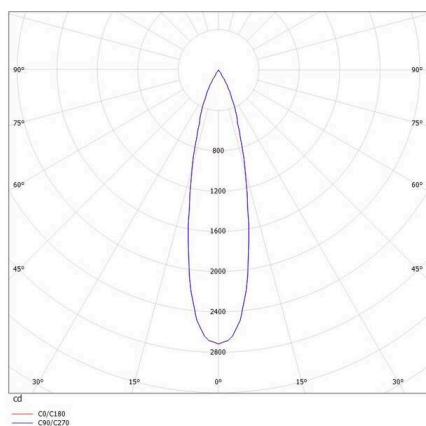

VALO

720-00441014366b

VALO SYSTEM SINGLE SPOT SYSTEMSTRAHLER schwarz, ähnlich RAL 9005, hocheffizienter, vakuumbedampfter Reflektor aus Kunststoff Ausstrahlwinkel 24°, Lichtaustritt direkt, drehbar 355°, schwenkbar 35°, mit Betriebsgerät, max. 350mA, Dimmbarkeit: Smart bluetooth, Adapter/Baldachin weiß, IP20,

SKIZZE

TECHNISCHE DETAILS

Leuchtmittel	LED
Systemleistung [W]	7
Lichtstrom [lm]	660
Strom sekundärseitig [mA]	350
Lichtfarbe	2700K
CRI	PREMIUM>90
Optik	vakuumbedampfter Reflektor aus Kunststoff
Betriebsgerät	mit Betriebsgerät
Dimmbarkeit	Smart bluetooth
Lichtaustritt	direkt
Ausstrahlwinkel	24°
Spannung	48 VDC
Länge [mm]	170
Breite [mm]	150
Höhe [mm]	37
Durchmesser [mm]	28
Schutzart	IP20
Schutzklasse	Schutzklasse II
Stoßfestigkeit	IK04
Farbe Leuchte	schwarz
RAL	9005
Farbe Adapter/Baldachin	weiß
Lebensdauer [h]	L80 B10 50 000
Energieeffizienzklasse	D
Nettogewicht [kg]	0,56
EAN-Nummer	9010506239393

LICHTVERTEILUNGSKURVE

Energie Label

Die Werte sind Bemessungswerte. Leistung und Lichtstrom unterliegen initial einer Toleranz von +/- 10%. Toleranz der Farbtemperatur: +/- 150 K. Die Werte gelten, wenn nicht anders angegeben, für eine Umgebungstemperatur von 25°C.