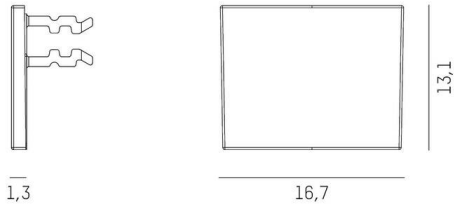

Les valeurs indiquées sont des valeurs assignées. La puissance et le flux lumineux sous soumis à une tolérance d'environ 10 %.
Tolérance de la température de couleur: +/- 150 K. Sauf indication contraire, les valeurs s'appliquent à une température ambiante de 25 °C.