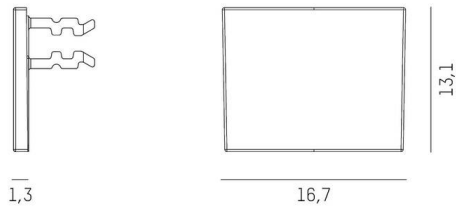

MAGNETICS

708-006010000060

TECHNISCHE DETAILS

Betriebsgerät	ohne Betriebsgerät
Dimmbarkeit	nicht dimmbar
Länge [mm]	1,3
Breite [mm]	16,7
Höhe [mm]	13,1
Schutzart	IP20
Material	Kunststoff
Farbe Leuchte	schwarz
RAL	9005
Nettogewicht [kg]	0,03
EAN-Nummer	9010506266924

Energie Label

SKIZZE

Die Werte sind Bemessungswerte. Leistung und Lichtstrom unterliegen initial einer Toleranz von +/- 10%.
Toleranz der Farbtemperatur: +/- 150 K. Die Werte gelten, wenn nicht anders angegeben, für eine Umgebungstemperatur von 25°C.