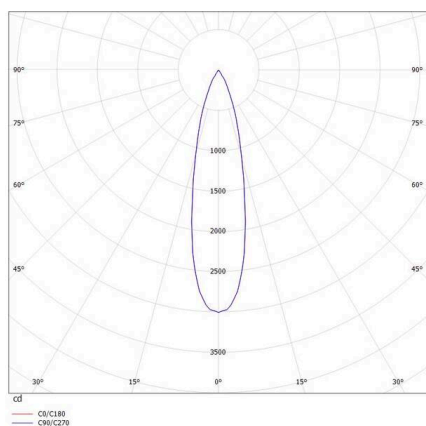

VALO

720-00441012455b

VALO SYSTEM SINGLE SPOT SYSTEMSTRAHLER weiß, ähnlich RAL 9016, hocheffizienter, vakuumbedampfter Reflektor aus Kunststoff
 Ausstrahlwinkel 24°, Lichtaustritt direkt, drehbar 355°, schwenkbar 35°, mit Betriebsgerät, max. 350mA, Dimmbarkeit: Smart
 bluetooth, Adapter/Baldachin weiß, IP20,

SKIZZE

TECHNISCHE DETAILS

Leuchtmittel	LED
Systemleistung [W]	7
Lichtstrom [lm]	730
Strom sekundärseitig [mA]	350
Lichtfarbe	4000K
CRI	>90
Optik	vakuumbedampfter Reflektor aus Kunststoff
Betriebsgerät	mit Betriebsgerät
Dimmbarkeit	Smart Bluetooth
Lichtaustritt	direkt
Ausstrahlwinkel	24°
Spannung	48 VDC
Länge [mm]	170
Breite [mm]	150
Höhe [mm]	37
Durchmesser [mm]	28
Schutzart	IP20
Schutzklasse	Schutzklasse II
Stoßfestigkeit	IK04
Farbe Leuchte	weiß
RAL	9016
Farbe Adapter/Baldachin	weiß
Lebensdauer [h]	L80 B10 50 000
Energieeffizienzklasse	D
Nettogewicht [kg]	0,16
EAN-Nummer	9010506239317

LICHTVERTEILUNGSKURVE

Energie Label

Die Werte sind Bemessungswerte. Leistung und Lichtstrom unterliegen initial einer Toleranz von +/- 10%.
 Toleranz der Farbtemperatur: +/- 150 K. Die Werte gelten, wenn nicht anders angegeben, für eine Umgebungstemperatur von 25°C.