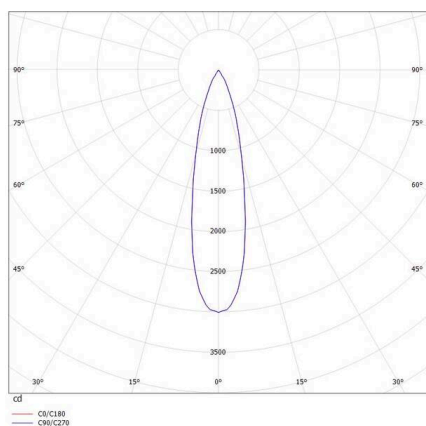

VALO

720-00441012455b

VALO SYSTEM SINGLE SPOT SYSTEMSTRAHLER weiß, ähnlich RAL 9016, hocheffizienter, vakuumbedampfter Reflektor aus Kunststoff Ausstrahlwinkel 24°, Lichtaustritt direkt, drehbar 355°, schwenkbar 35°, mit Betriebsgerät, max. 350mA, Dimmbarkeit: Smart bluetooth, Adapter/Baldachin weiß, IP20,

SKIZZE

TECHNISCHE DETAILS

Leuchtmittel	LED
Systemleistung [W]	7
Lichtstrom [lm]	730
Strom sekundärseitig [mA]	350
Lichtfarbe	4000K
CRI	>90
Optik	vakuumbedampfter Reflektor aus Kunststoff
Betriebsgerät	mit Betriebsgerät
Dimmbarkeit	Smart bluetooth
Lichtaustritt	direkt
Ausstrahlwinkel	24°
Spannung	48 VDC
Länge [mm]	170
Breite [mm]	150
Höhe [mm]	37
Durchmesser [mm]	28
Schutzart	IP20
Schutzklasse	Schutzklasse II
Stoßfestigkeit	IK04
Farbe Leuchte	weiß
RAL	9016
Farbe Adapter/Baldachin	weiß
Lebensdauer [h]	L80 B10 50 000
Energieeffizienzklasse	D
Nettogewicht [kg]	0,16
EAN-Nummer	9010506239317

LICHTVERTEILUNGSKURVE

Energie Label

Die Werte sind Bemessungswerte. Leistung und Lichtstrom unterliegen initial einer Toleranz von +/- 10%. Toleranz der Farbtemperatur: +/- 150 K. Die Werte gelten, wenn nicht anders angegeben, für eine Umgebungstemperatur von 25°C.