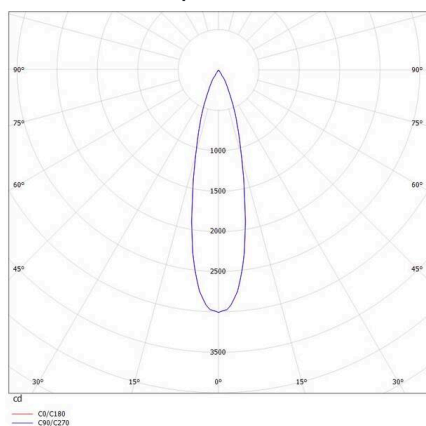

VALO

720-00441012455b

VALO SYSTEM SINGLE SPOT SPOT SUR MESURE blanc, RAL 9016, réflecteur haute efficacité, métallisé sous vide, en plastique angle de rayonnement 24°, émission direct, rotatif sur 355°, pivotant sur 35°, avec driver, max. 350mA, gradation: Smart bluetooth, adaptateur/patère blanc, IP20

ILLUSTRATION

DONNÉES TECHNIQUES

Ampoule	LED
Puissance système [W]	7
Flux lumineux [lm]	730
Courant secondaire [mA]	350
Température de couleur	4000K
CRI	>90
Cache (Diffuseur)	réflecteur métallisé sous vide en plastique avec driver
Driver	Smart Bluetooth
Gradation	direct
Emission de lumière	24°
Angle de rayonnement	48 VDC
Tension	
Longueur [mm]	170
Largeur [mm]	150
Hauteur [mm]	37
Diamètre [mm]	28
Type de protection	IP20
Classe de protection	classe de protection II
Valeur IK	IK04
Couleur du luminaire	blanc
RAL	9016
Couleur adaptateur/patère	blanc
Durée de vie [h]	L80 B10 50 000
Classe d'efficacité énergétique	D
Poids net [kg]	0,16
EAN numéro	9010506239317

COURBE PHOTOMÉTRIQUE

Label énergie

Les valeurs indiquées sont des valeurs assignées. La puissance et le flux lumineux sous soumis à une tolérance d'environ 10 %. Tolérance de la température de couleur: +/- 150 K. Sauf indication contraire, les valeurs s'appliquent à une température ambiante de 25 °C.