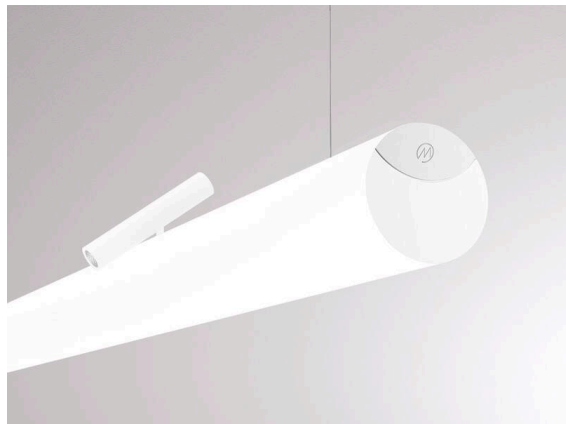

VALO

720-00441012455b

VALO SYSTEM SINGLE SPOT SYSTEMSTRAHLER weiß, ähnlich RAL 9016, hocheffizienter, vakuumbedampfter Reflektor aus Kunststoff Ausstrahlwinkel 24°, Lichtaustritt direkt, drehbar 355°, schwenkbar 35°, mit Betriebsgerät, max. 350mA, Dimmbarkeit: Smart bluetooth, Adapter/Baldachin weiß, IP20,

SKIZZE

TECHNISCHE DETAILS

Leuchtmittel	LED
Systemleistung [W]	7
Lichtstrom [lm]	730
Strom sekundärseitig [mA]	350
Lichtfarbe	4000K
CRI	>90
Optik	vakuumbedampfter Reflektor aus Kunststoff
Betriebsgerät	mit Betriebsgerät
Dimmbarkeit	Smart Bluetooth
Lichtaustritt	direkt
Ausstrahlwinkel	24°
Spannung	48 VDC
Länge [mm]	170
Breite [mm]	150
Höhe [mm]	37
Durchmesser [mm]	28
Schutzart	IP20
Schutzklasse	Schutzklasse II
Stoßfestigkeit	IK04
Farbe Leuchte	weiß
RAL	9016
Farbe Adapter/Baldachin	weiß
Lebensdauer [h]	L80 B10 50 000
Energieeffizienzklasse	D
Nettogewicht [kg]	0,16
EAN-Nummer	9010506239317