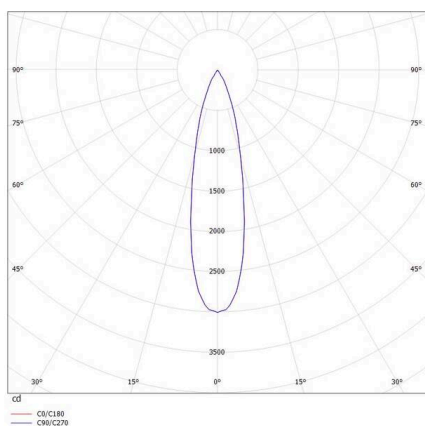

VALO

720-00441012455b

VALO SYSTEM SINGLE SPOT SYSTEMSTRAHLER weiß, ähnlich RAL 9016, hocheffizienter, vakuumbedampfter Reflektor aus Kunststoff Ausstrahlwinkel 24°, Lichtaustritt direkt, drehbar 355°, schwenkbar 35°, mit Betriebsgerät, max. 350mA, Dimmbarkeit: Smart bluetooth, Adapter/Baldachin weiß, IP20,

SKIZZE

TECHNISCHE DETAILS

Leuchtmittel	LED
Systemleistung [W]	7
Lichtstrom [lm]	730
Strom sekundärseitig [mA]	350
Lichtfarbe	4000K
CRI	>90
Optik	vakuumbedampfter Reflektor aus Kunststoff
Betriebsgerät	mit Betriebsgerät
Dimmbarkeit	Smart Bluetooth
Lichtaustritt	direkt
Ausstrahlwinkel	24°
Spannung	48 VDC
Länge [mm]	170
Breite [mm]	150
Höhe [mm]	37
Durchmesser [mm]	28
Schutzart	IP20
Schutzklasse	Schutzklasse II
Stoßfestigkeit	IK04
Farbe Leuchte	weiß
RAL	9016
Farbe Adapter/Baldachin	weiß
Lebensdauer [h]	L80 B10 50 000
Energieeffizienzklasse	D
Nettogewicht [kg]	0,16
EAN-Nummer	9010506239317

LICHTVERTEILUNGSKURVE

Energie Label

Die Werte sind Bemessungswerte. Leistung und Lichtstrom unterliegen initial einer Toleranz von +/- 10%. Toleranz der Farbtemperatur: +/- 150 K. Die Werte gelten, wenn nicht anders angegeben, für eine Umgebungstemperatur von 25°C.