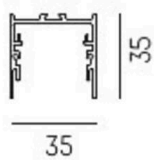

RIDE

577-125leer

RIDE PROFIL SD LED STRIP PROFILE aus stranggepresstem Aluminiumprofil, weiß, ähnlich RAL 9016, Dimmbarkeit: nicht dimmbar, IP20,

SKIZZE

TECHNISCHE DETAILS

Dimmbarkeit	nicht dimmbar
Länge [mm]	2000
Breite [mm]	35
Höhe [mm]	35
Schutzart	IP20
Material	stranggepresstem Aluminiumprofil
Farbe Leuchte	weiß
RAL	9016
Nettogewicht [kg]	1,18
EAN-Nummer	9008905485343