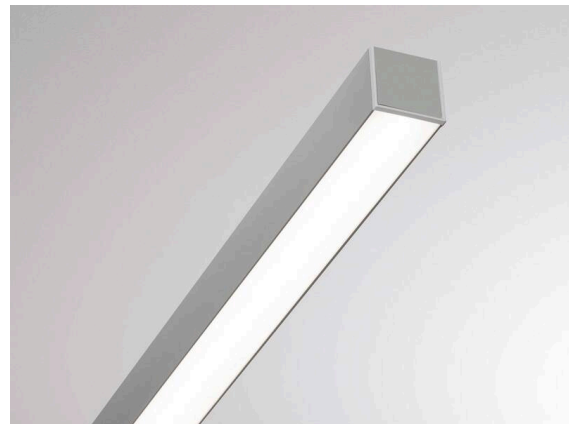

RIDE

577-125leer

RIDE PROFIL SD LED STRIP PROFILE aus stranggepresstem Aluminiumprofil, weiß, ähnlich RAL 9016, Dimmbarkeit: nicht dimmbar, IP20,

SKIZZE

TECHNISCHE DETAILS

Dimmbarkeit	nicht dimmbar
Länge [mm]	2000
Breite [mm]	35
Höhe [mm]	35
Schutzart	IP20
Material	stranggepresstem Aluminiumprofil
Farbe Leuchte	weiß
RAL	9016
Nettogewicht [kg]	1,18
EAN-Nummer	9008905485343