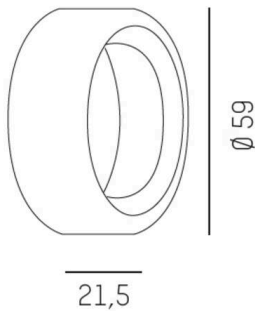

CONTE

659-000015

ILLUSTRATION

DONNÉES TECHNIQUES

Flux lumineux [lm]	voir sources lumineuses
Température de couleur	voir sources lumineuses
CRI	voir sources lumineuses
Gradation	non dimmable
Angle de rayonnement	voir sources lumineuses
Hauteur [mm]	21,5
Diamètre [mm]	59
Type de protection	IP20
Couleur du luminaire	blanc
Poids net [kg]	0,11
EAN numéro	9008905682155

Label énergie

Les valeurs indiquées sont des valeurs assignées. La puissance et le flux lumineux sous soumis à une tolérance d'environ 10 %.
Tolérance de la température de couleur: +/- 150 K. Sauf indication contraire, les valeurs s'appliquent à une température ambiante de 25 °C.