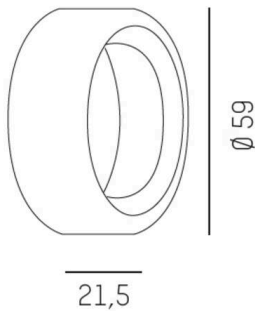

CONTE

659-000015

SKIZZE

TECHNISCHE DETAILS

Lichtstrom [lm]	siehe Leuchtmittel
Lichtfarbe	siehe Leuchtmittel
CRI	siehe Leuchtmittel
Dimmbarkeit	nicht dimmbar
Ausstrahlwinkel	siehe Leuchtmittel
Höhe [mm]	21,5
Durchmesser [mm]	59
Schutzart	IP20
Farbe Leuchte	weiß
Nettogewicht [kg]	0,11
EAN-Nummer	9008905682155

Energie Label

Die Werte sind Bemessungswerte. Leistung und Lichtstrom unterliegen initial einer Toleranz von +/- 10%.
Toleranz der Farbtemperatur: +/- 150 K. Die Werte gelten, wenn nicht anders angegeben, für eine Umgebungstemperatur von 25°C.