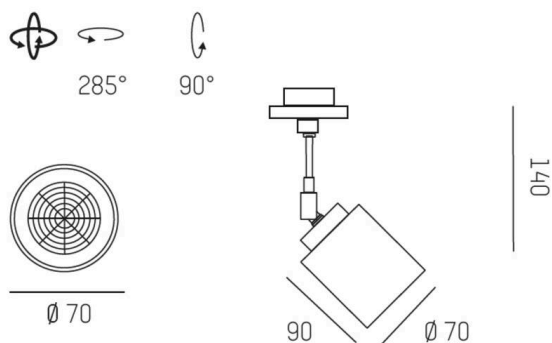

MIX

656-00250000048

MIX VOLARE SCHIENENSTRAHLER MIT 2-PH VOLARE ADAPTER aluminium eloxiert, satiniert, Dimmbarkeit: nicht dimmbar, Adapter/Baldachin grau, IP20,

SKIZZE

TECHNISCHE DETAILS

Leuchtmittel	QPAR 16 50W
Anzahl Fassungen	1x
Fassung	GU10
Dimmbarkeit	nicht dimmbar
Spannung	220-240V 50/60Hz
Länge [mm]	212,9
Höhe [mm]	197
Durchmesser [mm]	70
Schutzart	IP20
Schutzklasse	Schutzklasse I
Farbe Leuchte	aluminium eloxiert
Farbe Glas/Schirm	satiniert
Farbe Adapter/Baldachin	grau
Nettogewicht [kg]	0,27
EAN-Nummer	9008905682421

Energie Label

Die Werte sind Bemessungswerte. Leistung und Lichtstrom unterliegen initial einer Toleranz von +/- 10%. Toleranz der Farbtemperatur: +/- 150 K. Die Werte gelten, wenn nicht anders angegeben, für eine Umgebungstemperatur von 25°C.