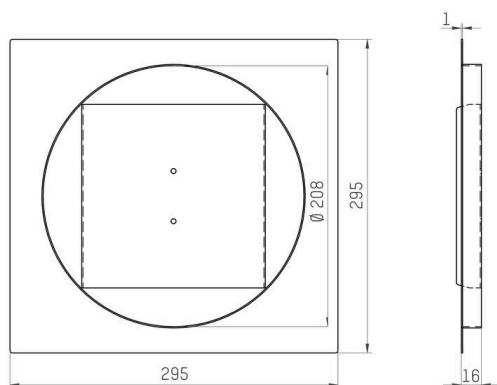

BETON

332-3r205

COUVERTURE RONDE pour boîtier d'encastrement dans le béton, en tôle d'acier - convient aux luminaires encastrés avec découpe de plafond de 208mm comme OTIN ROUND XL PRO R

DONNÉES TECHNIQUES

Longueur [mm]	295
Largeur [mm]	295
Hauteur [mm]	16
Dimension de la découpe plafond [mm]	208
Type de protection	IP20
Matériau	tôle d'acier
Poids net [kg]	0,61
EAN numéro	9008905665349

ILLUSTRATION

Les valeurs indiquées sont des valeurs assignées. La puissance et le flux lumineux sous soumis à une tolérance d'environ 10 %.
Tolérance de la température de couleur: +/- 150 K. Sauf indication contraire, les valeurs s'appliquent à une température ambiante de 25 °C.