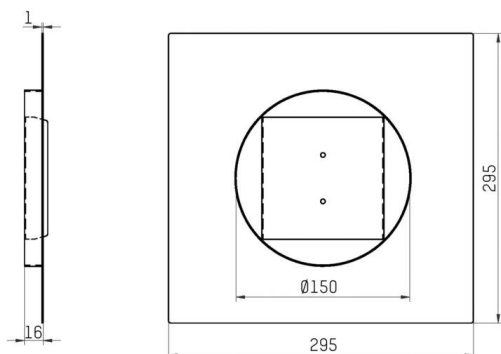

ILLUSTRATION

Les valeurs indiquées sont des valeurs assignées. La puissance et le flux lumineux sous soumis à une tolérance d'environ 10 %.
Tolérance de la température de couleur: +/- 150 K. Sauf indication contraire, les valeurs s'appliquent à une température ambiante de 25 °C.