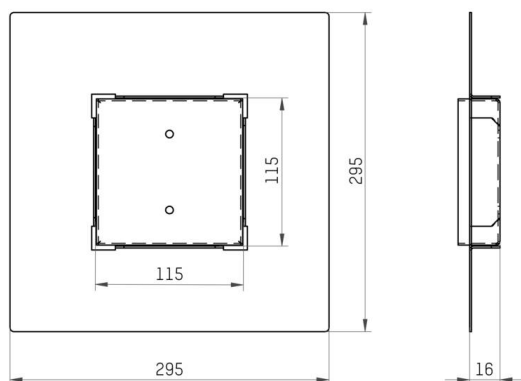

BETON

332-3q115

COUVERCLE QUADRATIQUE pour boîtier d'encastrement dans le béton, en tôle d'acier - adapté aux luminaires encastrés avec découpe de plafond 115x115mm comme NOW 2 SQUARE R

DONNÉES TECHNIQUES

Longueur [mm]	295
Largeur [mm]	295
Hauteur [mm]	16
Dimension de la découpe plafond [mm]	115x115
Type de protection	IP20
Matériau	tôle d'acier
Poids net [kg]	0,92
EAN numéro	9008905665264

ILLUSTRATION

Les valeurs indiquées sont des valeurs assignées. La puissance et le flux lumineux sous soumis à une tolérance d'environ 10 %.
Tolérance de la température de couleur: +/- 150 K. Sauf indication contraire, les valeurs s'appliquent à une température ambiante de 25 °C.