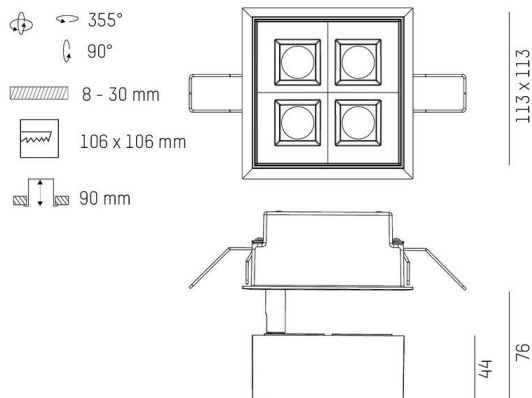

GRID

629-0004114305050

GRID SEMI RECESSED EINBAUSTRAHLER aus Metall, weiß, ähnlich RAL 9016, Linsenoptik mit Entblendungsraaster Ausstrahlwinkel 15°, Lichtaustritt direkt, UGR <19, drehbar 355°, schwenkbar 90°, ohne Betriebsgerät, max. 300/500mA, Dimmbarkeit: siehe Betriebsgerät, IP20,

TECHNISCHE DETAILS

Leuchtmittel	LED 10W/17W
Lichtstrom [lm]	880/1310
Strom sekundärseitig [mA]	300/500
Lichtfarbe	2700K
CRI	PREMIUM>90
UGR	<19
Optik	Linsenoptik mit Entblendungsraaster
Betriebsgerät	ohne Betriebsgerät
Dimmbarkeit	siehe Betriebsgerät
Lichtaustritt	direkt
Ausstrahlwinkel	15°
Länge [mm]	113
Breite [mm]	113
Höhe [mm]	76
Deckenausschnitt [mm]	106x106
Deckenstärke [mm]	8-30
Einbautiefe [mm]	90
Schutzart	IP20
Schutzklasse	Schutzklasse II

Material	Metall
Farbe Leuchte	weiß
RAL	9016
Lebensdauer [h]	L80 B10 50 000
Energieeffizienzklasse	F
Nettogewicht [kg]	0,78
EAN-Nummer	9010870988644

SKIZZE

Energie Label

LICHTVERTEILUNGSKURVE

Die Werte sind Bemessungswerte. Leistung und Lichtstrom unterliegen initial einer Toleranz von +/- 10%. Toleranz der Farbtemperatur: +/- 150 K. Die Werte gelten, wenn nicht anders angegeben, für eine Umgebungstemperatur von 25°C.