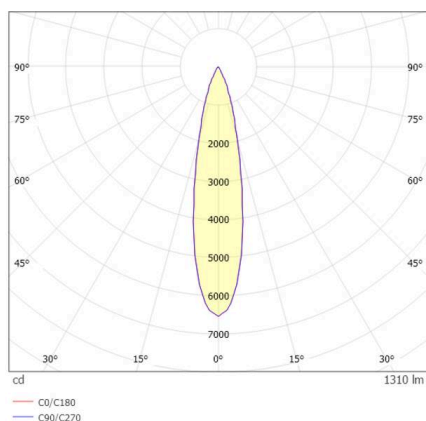

GRID

629-0004114305050

GRID SEMI RECESSED EINBAUSTRAHLER aus Metall, weiß, ähnlich RAL 9016, Linsenoptik mit Entblendungsraaster Ausstrahlwinkel 15°, Lichtaustritt direkt, UGR <19, drehbar 355°, schwenkbar 90°, ohne Betriebsgerät, max. 300/500mA, Dimmbarkeit: siehe Betriebsgerät, IP20,

TECHNISCHE DETAILS

Leuchtmittel	LED 10W/17W
Lichtstrom [lm]	880/1310
Strom sekundärseitig [mA]	300/500
Lichtfarbe	2700K
CRI	PREMIUM>90
UGR	<19
Optik	Linsenoptik mit Entblendungsraaster
Betriebsgerät	ohne Betriebsgerät
Dimmbarkeit	siehe Betriebsgerät
Lichtaustritt	direkt
Ausstrahlwinkel	15°
Länge [mm]	113
Breite [mm]	113
Höhe [mm]	76
Deckenausschnitt [mm]	106x106
Deckenstärke [mm]	8-30
Einbautiefe [mm]	90
Schutzart	IP20
Schutzklasse	Schutzklasse II

Material	Metall
Farbe Leuchte	weiß
RAL	9016
Lebensdauer [h]	L80 B10 50 000
Energieeffizienzklasse	F
Nettogewicht [kg]	0,78
EAN-Nummer	9010870988644

SKIZZE

Energie Label

LICHTVERTEILUNGSKURVE

Die Werte sind Bemessungswerte. Leistung und Lichtstrom unterliegen initial einer Toleranz von +/- 10%. Toleranz der Farbtemperatur: +/- 150 K. Die Werte gelten, wenn nicht anders angegeben, für eine Umgebungstemperatur von 25°C.