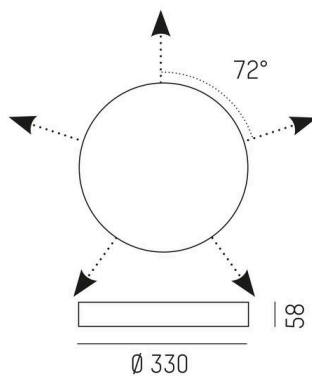

BALDACHIN

301-66210000600

BALDACHIN MULTI 5x HORIZONTAL ZUBEHÖR aus Aluminium, schwarz, ähnlich RAL 9005, mit Betriebsgerät, Dimmbarkeit: nicht dimmbar, IP20,

SKIZZE

TECHNISCHE DETAILS

Betriebsgerät	mit Betriebsgerät
Dimmbarkeit	nicht dimmbar
Spannung	220-240V 50/60Hz
Höhe [mm]	58
Durchmesser [mm]	330
Schutzart	IP20
Schutzklasse	Schutzklasse I
Material	Aluminium
Farbe Leuchte	schwarz
RAL	9005
Anzahl Leuchten B16A	10
Nettogewicht [kg]	3.01
EAN-Nummer	9010979568457

Energie Label

Die Werte sind Bemessungswerte. Leistung und Lichtstrom unterliegen initial einer Toleranz von +/- 10%.
Toleranz der Farbtemperatur: +/- 150 K. Die Werte gelten, wenn nicht anders angegeben, für eine Umgebungstemperatur von 25°C.