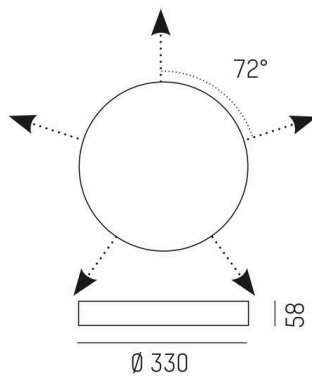

BALDACHIN

301-662000000500

BALDACHIN MULTI 5x HORIZONTAL ZUBEHÖR aus Aluminium, weiß, ähnlich RAL 9016, ohne Betriebsgerät, IP20,

SKIZZE

TECHNISCHE DETAILS

Betriebsgerät	ohne Betriebsgerät
Spannung	220-240V 50/60Hz
Höhe [mm]	58
Durchmesser [mm]	330
Schutzart	IP20
Schutzklasse	Schutzklasse I
Material	Aluminium
Farbe Leuchte	weiß
RAL	9016
Nettogewicht [kg]	2,35
EAN-Nummer	9010979568365

Energie Label

Die Werte sind Bemessungswerte. Leistung und Lichtstrom unterliegen initial einer Toleranz von +/- 10%.
Toleranz der Farbtemperatur: +/- 150 K. Die Werte gelten, wenn nicht anders angegeben, für eine Umgebungstemperatur von 25°C.