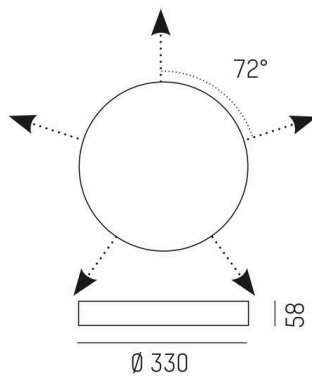

BALDACHIN

301-66200000600

BALDACHIN MULTI 5x HORIZONTAL ZUBEHÖR aus Aluminium, schwarz, ähnlich RAL 9005, ohne Betriebsgerät, IP20,

SKIZZE

TECHNISCHE DETAILS

| | |
|-------------------|--------------------|
| Betriebsgerät | ohne Betriebsgerät |
| Spannung | 220-240V 50/60Hz |
| Höhe [mm] | 58 |
| Durchmesser [mm] | 330 |
| Schutzart | IP20 |
| Schutzklasse | Schutzklasse I |
| Material | Aluminium |
| Farbe Leuchte | schwarz |
| RAL | 9005 |
| Nettogewicht [kg] | 2,35 |
| EAN-Nummer | 9010979568372 |

Energie Label

Die Werte sind Bemessungswerte. Leistung und Lichtstrom unterliegen initial einer Toleranz von +/- 10%.
Toleranz der Farbtemperatur: +/- 150 K. Die Werte gelten, wenn nicht anders angegeben, für eine Umgebungstemperatur von 25°C.