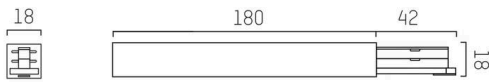

VOLARE 2.0

652-0040100001

TECHNISCHE DETAILS

Dimmbarkeit	nicht dimmbar
Spannung	220-240V 50/60HZ 2x10A
Länge [mm]	180
Breite [mm]	18
Höhe [mm]	18
Schutzart	IP20
Schutzklasse	Schutzklasse I
Material	Metall
Farbe Leuchte	chrom
Nettogewicht [kg]	0,15
EAN-Nummer	9008905681585

Energie Label

SKIZZE

Die Werte sind Bemessungswerte. Leistung und Lichtstrom unterliegen initial einer Toleranz von +/- 10%.
Toleranz der Farbtemperatur: +/- 150 K. Die Werte gelten, wenn nicht anders angegeben, für eine Umgebungstemperatur von 25°C.