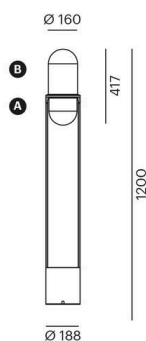

PILLE

737-60013ghtv2

PILLE F STEHLEUCHE aus Aluminium, schwarz, ähnlich RAL 9005, mundgeblasener Glasschirm grau champagner, Lichtaustritt direkt/-indirekt, mit Betriebsgerät, max. 700mA, Dimmbarkeit: Push Dim, Kabel schwarz, Stoffgeflecht, IP20, Fuß aus Holz mit sichtbarer Maserung, schwarz lackiert,

SKIZZE

TECHNISCHE DETAILS

Leuchtmittel	LED
Systemleistung [W]	27
Lichtstrom [lm]	1610
Strom sekundärseitig [mA]	700
Lichtfarbe	2700K
CRI	PREMIUM>90
Optik	mundgeblasenes Glas mit Betriebsgerät
Betriebsgerät	Push Dim
Dimmbarkeit	direkt/- indirekt
Lichtaustritt	220-240V 50/60Hz
Spannung	
Breite [mm]	188
Höhe [mm]	1200
Durchmesser [mm]	188
Schutzart	IP20
Schutzklasse	Schutzklasse I
Material	Aluminium
Farbe Leuchte	schwarz
RAL	9005
Farbe Glas/Schirm	grau champagner
Kabel	schwarz, Stoffgeflecht
Lebensdauer [h]	L80 B10 50 000
Energieeffizienzklasse	C
Anzahl Leuchten B16A	50
Nettogewicht [kg]	6,53
EAN-Nummer	9010979106598

LICHTVERTEILUNGSKURVE

Energie Label

Die Werte sind Bemessungswerte. Leistung und Lichtstrom unterliegen initial einer Toleranz von +/- 10%. Toleranz der Farbtemperatur: +/- 150 K. Die Werte gelten, wenn nicht anders angegeben, für eine Umgebungstemperatur von 25°C.