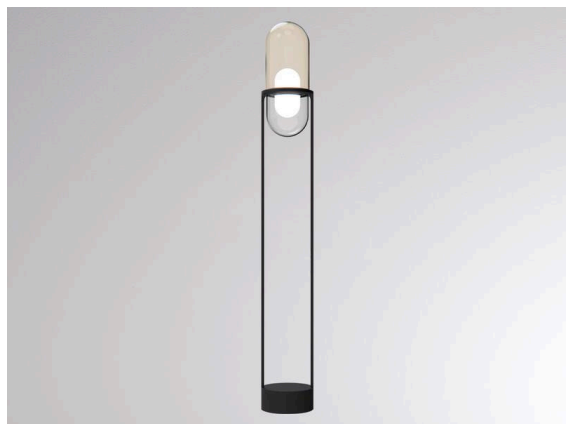

PILLE

737-60013ghtv2

PILLE F STEHLEUCHE aus Aluminium, schwarz, ähnlich RAL 9005, mundgeblasener Glasschirm grau champagner, Lichtaustritt direkt/-indirekt, mit Betriebsgerät, max. 700mA, Dimmbarkeit: Push Dim, Kabel schwarz, Stoffgeflecht, IP20, Fuß aus Holz mit sichtbarer Maserung, schwarz lackiert,

SKIZZE

TECHNISCHE DETAILS

Leuchtmittel	LED
Systemleistung [W]	27
Lichtstrom [lm]	1610
Strom sekundärseitig [mA]	700
Lichtfarbe	2700K
CRI	PREMIUM>90
Optik	mundgeblasenes Glas mit Betriebsgerät
Betriebsgerät	Push Dim
Dimmbarkeit	direkt/- indirekt
Lichtaustritt	220-240V 50/60Hz
Spannung	
Breite [mm]	188
Höhe [mm]	1200
Durchmesser [mm]	188
Schutzart	IP20
Schutzklasse	Schutzklasse I
Material	Aluminium
Farbe Leuchte	schwarz
RAL	9005
Farbe Glas/Schirm	grau champagner
Kabel	schwarz, Stoffgeflecht
Lebensdauer [h]	L80 B10 50 000
Energieeffizienzklasse	C
Anzahl Leuchten B16A	50
Nettogewicht [kg]	6,53
EAN-Nummer	9010979106598