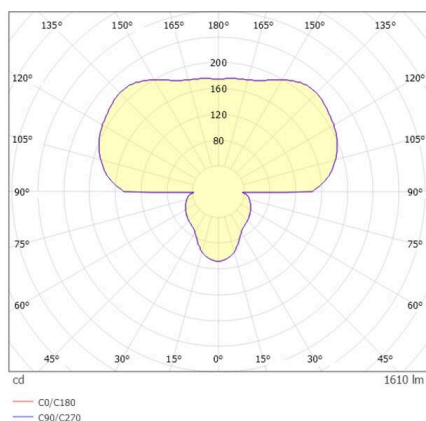

PILLE

737-60013ghtv2

PILLE F STEHLEUCHE aus Aluminium, schwarz, ähnlich RAL 9005, mundgeblasener Glasschirm grau champagner, Lichtaustritt direkt/-indirekt, mit Betriebsgerät, max. 700mA, Dimmbarkeit: Push Dim, Kabel schwarz, Stoffgeflecht, IP20, Fuß aus Holz mit sichtbarer Maserung, schwarz lackiert,

SKIZZE

TECHNISCHE DETAILS

Leuchtmittel	LED
Systemleistung [W]	27
Lichtstrom [lm]	1610
Strom sekundärseitig [mA]	700
Lichtfarbe	2700K
CRI	PREMIUM>90
Optik	mundgeblasenes Glas mit Betriebsgerät
Betriebsgerät	Push Dim
Dimmbarkeit	direkt/- indirekt
Lichtaustritt	220-240V 50/60Hz
Spannung	
Breite [mm]	188
Höhe [mm]	1200
Durchmesser [mm]	188
Schutzart	IP20
Schutzklasse	Schutzklasse I
Material	Aluminium
Farbe Leuchte	schwarz
RAL	9005
Farbe Glas/Schirm	grau champagner
Kabel	schwarz, Stoffgeflecht
Lebensdauer [h]	L80 B10 50 000
Energieeffizienzklasse	C
Anzahl Leuchten B16A	50
Nettogewicht [kg]	6,53
EAN-Nummer	9010979106598

LICHTVERTEILUNGSKURVE

Energie Label

Die Werte sind Bemessungswerte. Leistung und Lichtstrom unterliegen initial einer Toleranz von +/- 10%. Toleranz der Farbtemperatur: +/- 150 K. Die Werte gelten, wenn nicht anders angegeben, für eine Umgebungstemperatur von 25°C.