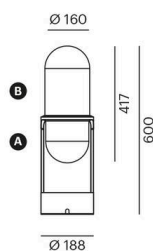

PILLE

737-50033ghtv2

PILLE T TISCHLEUCHTE aus Aluminium, schwarz, ähnlich RAL 9005, mundgeblasener Glasschirm grau champagner, Lichtaustritt direkt/-indirekt, mit Betriebsgerät, max. 700mA, Dimmbarkeit: Push Dim, Kabel schwarz, Kunststoffgeflecht, IP20, Fuß aus Holz mit sichtbarer Maserung, schwarz lackiert,

SKIZZE

TECHNISCHE DETAILS

Leuchtmittel	LED
Systemleistung [W]	27
Lichtstrom [lm]	1610
Strom sekundärseitig [mA]	700
Lichtfarbe	2700K
CRI	PREMIUM >90
Optik	mundgeblasenes Glas mit Betriebsgerät
Betriebsgerät	Push Dim
Dimmbarkeit	direkt/- indirekt
Lichtaustritt	220-240V 50/60Hz
Spannung	
Breite [mm]	188
Höhe [mm]	600
Durchmesser [mm]	188
Schutzart	IP20
Schutzklasse	Schutzklasse I
Material	Aluminium
Farbe Leuchte	schwarz
RAL	9005
Farbe Glas/Schirm	grau champagner
Kabel	schwarz, Kunststoffgeflecht
Lebensdauer [h]	L80 B10 50 000
Energieeffizienzklasse	C
Anzahl Leuchten B16A	50
Nettogewicht [kg]	6,84
EAN-Nummer	9010979106499

LICHTVERTEILUNGSKURVE

Energie Label

Die Werte sind Bemessungswerte. Leistung und Lichtstrom unterliegen initial einer Toleranz von +/- 10%. Toleranz der Farbtemperatur: +/- 150 K. Die Werte gelten, wenn nicht anders angegeben, für eine Umgebungstemperatur von 25°C.