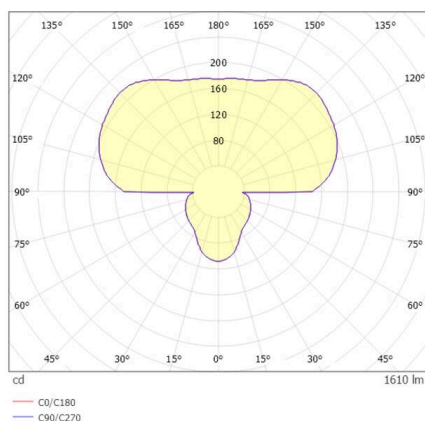

PILLE

737-50033ghtv2

PILLE T TISCHLEUCHTE aus Aluminium, schwarz, ähnlich RAL 9005, mundgeblasener Glasschirm grau champagner, Lichtaustritt direkt/-indirekt, mit Betriebsgerät, max. 700mA, Dimmbarkeit: Push Dim, Kabel schwarz, Kunststoffgeflecht, IP20, Fuß aus Holz mit sichtbarer Maserung, schwarz lackiert,

SKIZZE

TECHNISCHE DETAILS

Leuchtmittel	LED
Systemleistung [W]	27
Lichtstrom [lm]	1610
Strom sekundärseitig [mA]	700
Lichtfarbe	2700K
CRI	PREMIUM >90
Optik	mundgeblasenes Glas mit Betriebsgerät
Betriebsgerät	Push Dim
Dimmbarkeit	direkt/- indirekt
Lichtaustritt	220-240V 50/60Hz
Spannung	
Breite [mm]	188
Höhe [mm]	600
Durchmesser [mm]	188
Schutzart	IP20
Schutzklasse	Schutzklasse I
Material	Aluminium
Farbe Leuchte	schwarz
RAL	9005
Farbe Glas/Schirm	grau champagner
Kabel	schwarz, Kunststoffgeflecht
Lebensdauer [h]	L80 B10 50 000
Energieeffizienzklasse	C
Anzahl Leuchten B16A	50
Nettogewicht [kg]	6,84
EAN-Nummer	9010979106499

LICHTVERTEILUNGSKURVE

Energie Label

Die Werte sind Bemessungswerte. Leistung und Lichtstrom unterliegen initial einer Toleranz von +/- 10%. Toleranz der Farbtemperatur: +/- 150 K. Die Werte gelten, wenn nicht anders angegeben, für eine Umgebungstemperatur von 25°C.