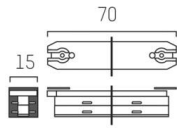

VOLARE 2.0

652-0030200006

SKIZZE

TECHNISCHE DETAILS

Dimmbarkeit	nicht dimmbar
Spannung	220-240V 50/60HZ 2x10A
Länge [mm]	70
Breite [mm]	15
Höhe [mm]	15
Schutzart	IP20
Material	Metall
Farbe Leuchte	schwarz chrom
Nettogewicht [kg]	0,03
EAN-Nummer	9010870142725