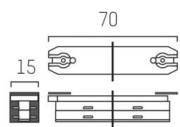

VOLARE 2.0

652-0030200006

ILLUSTRATION

DONNÉES TECHNIQUES

Gradation	non dimmable
Tension	220-240V 50/60HZ 2x10A
Longueur [mm]	70
Largeur [mm]	15
Hauteur [mm]	15
Type de protection	IP20
Matériau	métal
Couleur du luminaire	noir chrome
Poids net [kg]	0,03
EAN numéro	9010870142725