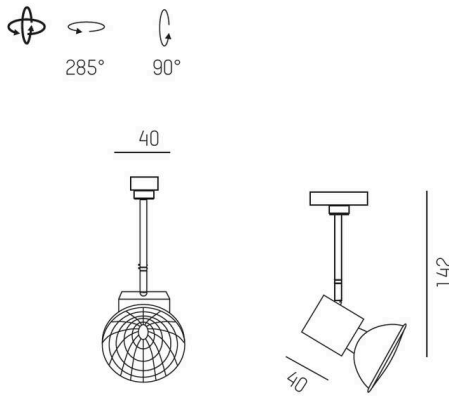

SENSO

658-00275000055

SENSO VOLARE SCHIENENSTRAHLER MIT 2-PH VOLARE ADAPTER aus Aluminium, weiß, ähnlich RAL 9016, drehbar 285°, schwenkbar 90°, Dimmbarkeit: nicht dimmbar, Adapter/Baldachin weiß, IP20,

SKIZZE

TECHNISCHE DETAILS

Leuchtmittel	QPAR 16 50W
Anzahl Fassungen	1x
Fassung	GU10
Dimmbarkeit	nicht dimmbar
Spannung	220-240V 50/60Hz
Länge [mm]	168
Breite [mm]	40
Schutzart	IP20
Schutzklasse	Schutzklasse I
Material	Aluminium
Farbe Leuchte	weiß
RAL	9016
Farbe Adapter/Baldachin	weiß
Nettogewicht [kg]	0,26
EAN-Nummer	9008905682018