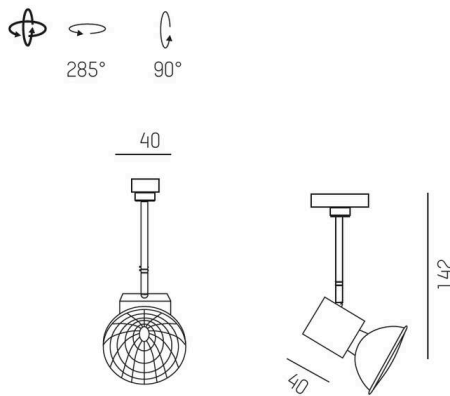

SENSO

658-00275000055

SENSO VOLARE SCHIENENSTRAHLER MIT 2-PH VOLARE ADAPTER aus Aluminium, weiß, ähnlich RAL 9016, drehbar 285°, schwenkbar 90°, Dimmbarkeit: nicht dimmbar, Adapter/Baldachin weiß, IP20,

SKIZZE

TECHNISCHE DETAILS

Leuchtmittel	QPAR 16 50W
Anzahl Fassungen	1x
Fassung	GU10
Dimmbarkeit	nicht dimmbar
Spannung	220-240V 50/60Hz
Länge [mm]	168
Breite [mm]	40
Schutzart	IP20
Schutzklasse	Schutzklasse I
Material	Aluminium
Farbe Leuchte	weiß
RAL	9016
Farbe Adapter/Baldachin	weiß
Nettogewicht [kg]	0,26
EAN-Nummer	9008905682018