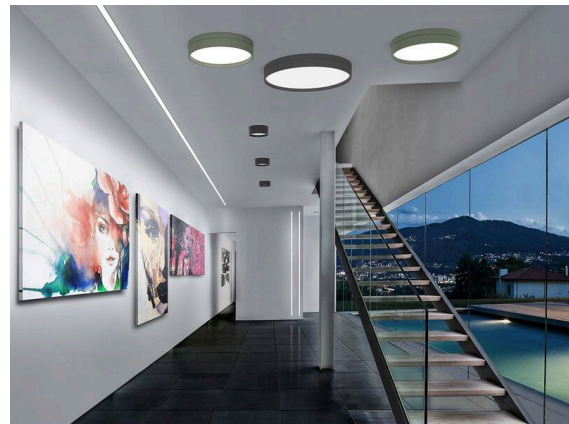

TURN ON 2

583-01111123061d000

TURN ON 2 SD WAND-DECKEN AUFBAULEUCHE aus Aluminium, schwarz, ähnlich RAL 9005, Dekor gold, Opaldiffuser Lichtaustritt direkt, mit Betriebsgerät, max. 350mA, Dimmbarkeit: nicht dimmbar, IP20,

SKIZZE

SYS 8W	Ø: 110mm
SYS 12W	Ø: 150mm
SYS 14W	Ø: 300mm
SYS 31W	Ø: 450mm

TECHNISCHE DETAILS

Systemleistung [W]	8
Lichtstrom [lm]	420
Strom sekundärseitig [mA]	350
Lichtfarbe	2700K
CRI	>90
Optik	Opaldiffuser
Betriebsgerät	mit Betriebsgerät
Dimmbarkeit	nicht dimmbar
Lichtaustritt	direkt
Spannung	220-240V 50/60Hz
Höhe [mm]	63
Durchmesser [mm]	110
Schutzart	IP20
Schutzklasse	Schutzklasse I
Stoßfestigkeit	IK06
Material	Aluminium
Farbe Leuchte	schwarz
RAL	9005
Farbe Dekor	gold
Lebensdauer [h]	L80 B10 50 000
Energieeffizienzklasse	D
Anzahl Leuchten B16A	50
Nettogewicht [kg]	1,02
EAN-Nummer	9010506883527