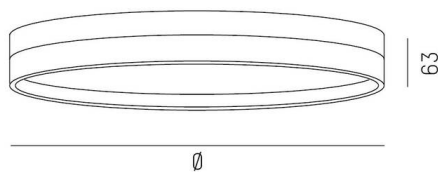

TURN ON 2

583-01111123061d000

TURN ON 2 SD WAND-DECKEN AUFBAULEUCHE aus Aluminium, schwarz, ähnlich RAL 9005, Dekor gold, Opaldiffuser Lichtaustritt direkt, mit Betriebsgerät, max. 350mA, Dimmbarkeit: nicht dimmbar, IP20,

SKIZZE

SYS 8W	Ø: 110mm
SYS 12W	Ø: 150mm
SYS 14W	Ø: 300mm
SYS 31W	Ø: 450mm

TECHNISCHE DETAILS

Systemleistung [W]	8
Lichtstrom [lm]	420
Strom sekundärseitig [mA]	350
Lichtfarbe	2700K
CRI	>90
Optik	Opaldiffuser
Betriebsgerät	mit Betriebsgerät
Dimmbarkeit	nicht dimmbar
Lichtaustritt	direkt
Spannung	220-240V 50/60Hz
Höhe [mm]	63
Durchmesser [mm]	110
Schutzart	IP20
Schutzklasse	Schutzklasse I
Stoßfestigkeit	IK06
Material	Aluminium
Farbe Leuchte	schwarz
RAL	9005
Farbe Dekor	gold
Lebensdauer [h]	L80 B10 50 000
Energieeffizienzklasse	D
Anzahl Leuchten B16A	50
Nettogewicht [kg]	1,02
EAN-Nummer	9010506883527