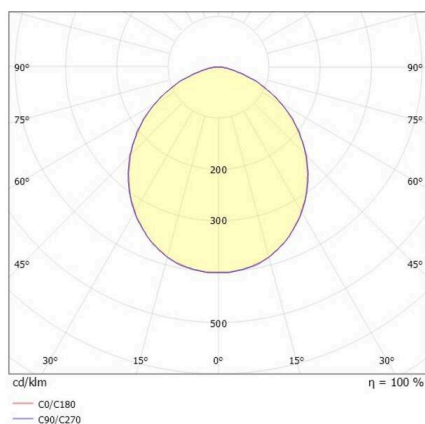

SKIZZE

SYS 8W	Ø: 110mm
SYS 12W	Ø: 150mm
SYS 14W	Ø: 300mm
SYS 31W	Ø: 450mm

TECHNISCHE DETAILS

Systemleistung [W]	8
Lichtstrom [lm]	420
Strom sekundärseitig [mA]	350
Lichtfarbe	2700K
CRI	>90
Optik	Opaldiffuser
Betriebsgerät	mit Betriebsgerät
Dimmbarkeit	nicht dimmbar
Lichtaustritt	direkt
Spannung	220-240V 50/60Hz
Höhe [mm]	63
Durchmesser [mm]	110
Schutzart	IP20
Schutzklasse	Schutzklasse I
Stoßfestigkeit	IK06
Material	Aluminium
Farbe Leuchte	schwarz
RAL	9005
Farbe Dekor	gold
Lebensdauer [h]	L80 B10 50 000
Energieeffizienzklasse	D
Anzahl Leuchten B16A	50
Nettogewicht [kg]	1,02
EAN-Nummer	9010506883527

LICHTVERTEILUNGSKURVE

Energie Label

Die Werte sind Bemessungswerte. Leistung und Lichtstrom unterliegen initial einer Toleranz von +/- 10%. Toleranz der Farbtemperatur: +/- 150 K. Die Werte gelten, wenn nicht anders angegeben, für eine Umgebungstemperatur von 25°C.