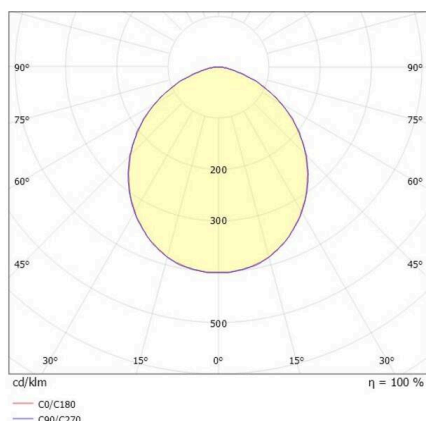

SKIZZE

SYS 8W	Ø: 110mm
SYS 12W	Ø: 150mm
SYS 14W	Ø: 300mm
SYS 31W	Ø: 450mm

TECHNISCHE DETAILS

Systemleistung [W]	8
Lichtstrom [lm]	470
Strom sekundärseitig [mA]	350
Lichtfarbe	3000K
CRI	>90
Optik	Opaldiffuser
Betriebsgerät	mit Betriebsgerät
Dimmbarkeit	nicht dimmbar
Lichtaustritt	direkt
Spannung	220-240V 50/60Hz
Höhe [mm]	63
Durchmesser [mm]	110
Schutzart	IP20
Schutzklasse	Schutzklasse I
Stoßfestigkeit	IK06
Material	Aluminium
Farbe Leuchte	schwarz
RAL	9005
Farbe Dekor	gold
Lebensdauer [h]	L80 B10 50 000
Energieeffizienzklasse	D
Anzahl Leuchten B16A	50
Nettogewicht [kg]	1,02
EAN-Nummer	9010506883329

LICHTVERTEILUNGSKURVE

Energie Label

Die Werte sind Bemessungswerte. Leistung und Lichtstrom unterliegen initial einer Toleranz von +/- 10%. Toleranz der Farbtemperatur: +/- 150 K. Die Werte gelten, wenn nicht anders angegeben, für eine Umgebungstemperatur von 25°C.