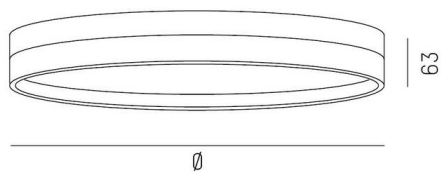

TURN ON 2

583-01111129061d000

TURN ON 2 SD WAND-DECKEN AUFBAULEUCHE aus Aluminium, schwarz, ähnlich RAL 9005, Dekor gold, Opaldiffuser Lichtaustritt direkt, mit Betriebsgerät, max. 350mA, Dimmbarkeit: nicht dimmbar, IP20,

SKIZZE

SYS 8W	Ø: 110mm
SYS 12W	Ø: 150mm
SYS 14W	Ø: 300mm
SYS 31W	Ø: 450mm

TECHNISCHE DETAILS

Systemleistung [W]	8
Lichtstrom [lm]	470
Strom sekundärseitig [mA]	350
Lichtfarbe	3000K
CRI	>90
Optik	Opaldiffuser
Betriebsgerät	mit Betriebsgerät
Dimmbarkeit	nicht dimmbar
Lichtaustritt	direkt
Spannung	220-240V 50/60Hz
Höhe [mm]	63
Durchmesser [mm]	110
Schutzart	IP20
Schutzklasse	Schutzklasse I
Stoßfestigkeit	IK06
Material	Aluminium
Farbe Leuchte	schwarz
RAL	9005
Farbe Dekor	gold
Lebensdauer [h]	L80 B10 50 000
Energieeffizienzklasse	D
Anzahl Leuchten B16A	50
Nettogewicht [kg]	1,02
EAN-Nummer	9010506883329