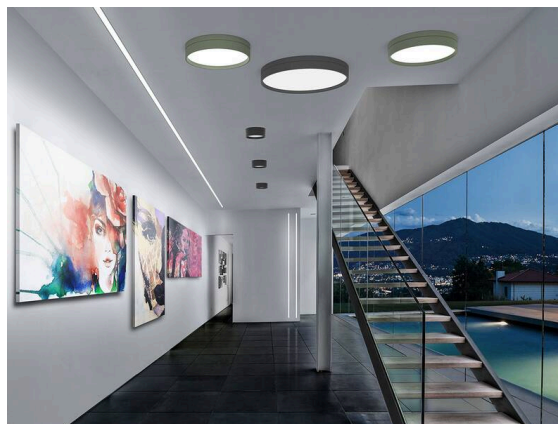

TURN ON 2

583-01111129061d000

TURN ON 2 SD WAND-DECKEN AUFBAULEUCHE aus Aluminium, schwarz, ähnlich RAL 9005, Dekor gold, Opaldiffuser Lichtaustritt direkt, mit Betriebsgerät, max. 350mA, Dimmbarkeit: nicht dimmbar, IP20,

SKIZZE

SYS 8W	Ø: 110mm
SYS 12W	Ø: 150mm
SYS 14W	Ø: 300mm
SYS 31W	Ø: 450mm

TECHNISCHE DETAILS

Systemleistung [W]	8
Lichtstrom [lm]	470
Strom sekundärseitig [mA]	350
Lichtfarbe	3000K
CRI	>90
Optik	Opaldiffuser
Betriebsgerät	mit Betriebsgerät
Dimmbarkeit	nicht dimmbar
Lichtaustritt	direkt
Spannung	220-240V 50/60Hz
Höhe [mm]	63
Durchmesser [mm]	110
Schutzart	IP20
Schutzklasse	Schutzklasse I
Stoßfestigkeit	IK06
Material	Aluminium
Farbe Leuchte	schwarz
RAL	9005
Farbe Dekor	gold
Lebensdauer [h]	L80 B10 50 000
Energieeffizienzklasse	D
Anzahl Leuchten B16A	50
Nettogewicht [kg]	1,02
EAN-Nummer	9010506883329